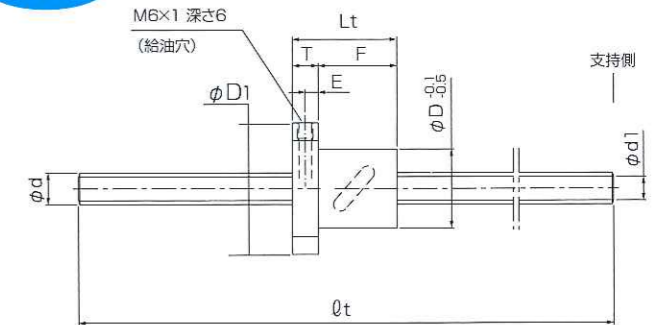

Uタイプ

適用範囲・軸径・リード組合せ

軸径	リード	ストローク																推奨サポートユニット	
		50	100	150	200	250	300	350	400	500	600	800	1000	1200	1500	1800	固定用	支持用	
8	2	●	●	●	●	●	●										MSK-6K-MSF-6	MSK-6S	
10	4	●	●	●	●	●	●	●									MSK-8K-MSF-8	MSK-8S	
12	4		●	●	●	●	●	●	●								MSK-10K-MSF-10	MSK-10S	
	10				●	●	●	●	●								MSK-10K-MSF-10	MSK-10S	
14	5					●	●	●	●	●							MSK-10K-MSF-10	MSK-10S	
	5					●	●	●	●	●	●						MSK-12K-MSF-12	MSK-12S	
15	10					●	●	●	●	●	●						MSK-12K-MSF-12	MSK-12S	
	20						●	●	●	●	●	●					MSK-12K-MSF-12	MSK-12S	
20	5							●	●	●	●	●					MSK-15K-MSF-15	MSK-15S	
	10							●	●	●	●	●	●				MSK-15K-MSF-15	MSK-15S	
20	20							●	●	●	●	●	●	●			MSK-15K-MSF-15	MSK-15S	
	5								●	●	●	●	●	●			MSK-20K-MSF-20	MSK-20S	
25	10								●	●	●	●	●	●			MSK-20K-MSF-20	MSK-20S	
	25									●	●	●	●	●			MSK-20K-MSF-20	MSK-20S	
28	6									●	●	●	●	●	●		MSK-20K-MSF-20	MSK-20S	
	10										●	●	●	●	●		MSK-25K-MSF-25	MSK-25S	
32	10											●	●	●	●		MSK-25K-MSF-25	MSK-25S	
	32												●	●	●		MSK-25K-MSF-25	MSK-25S	

- ■オーダーに合わせての軸端加工を短納期にて対応します。詳しくは営業窓口にご相談ください。
- ■精密ボールねじも取り扱いしております。(精度等級 C3 C5 C7)
- ■ご希望により、低温黒色クロムめっきにも対応いたします。