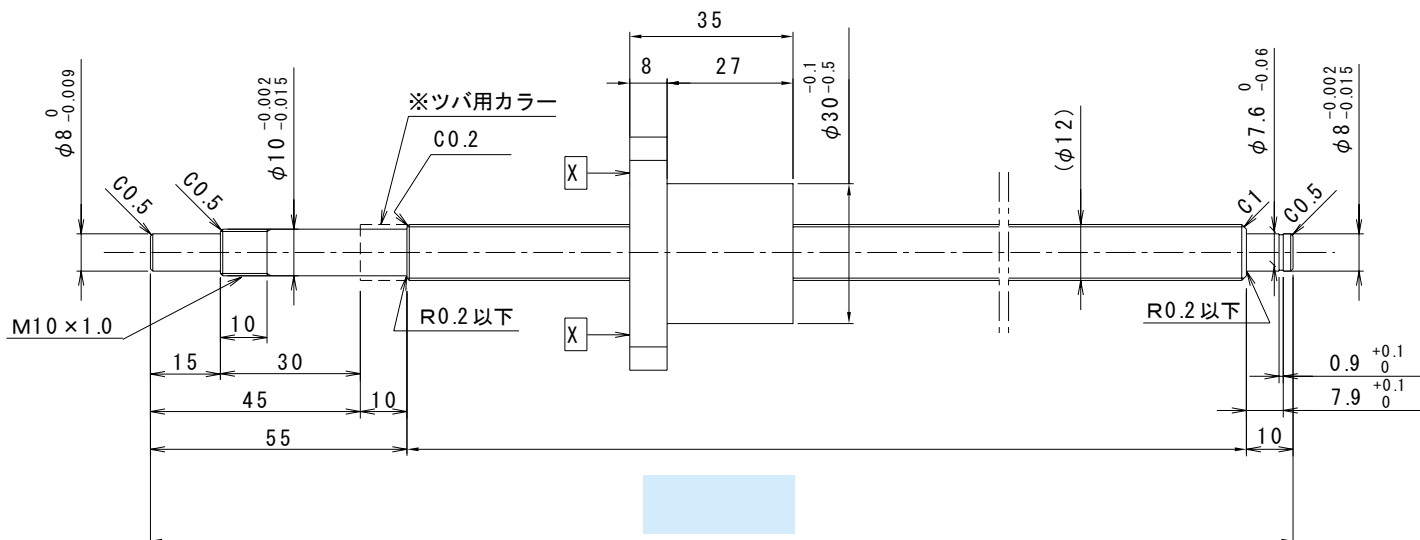

は直接入力してください。

適用サポートユニット
角形サポートユニット: MSK-10K / 丸形サポートユニット: MSF-10
MSK-10S

ナットの向き

MY・MV 1204 × 全長 (最大長795) ナットの向き