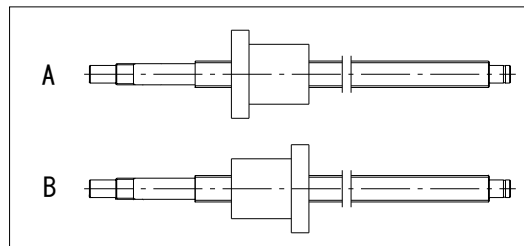

は直接入力してください。

適用サポートユニット
角形サポートユニット: MSK-10K / 丸形サポートユニット: MSF-10
MSK-10S

ナットの向き

MY・MV 1204 × 全長 (最大長795) ナットの向き