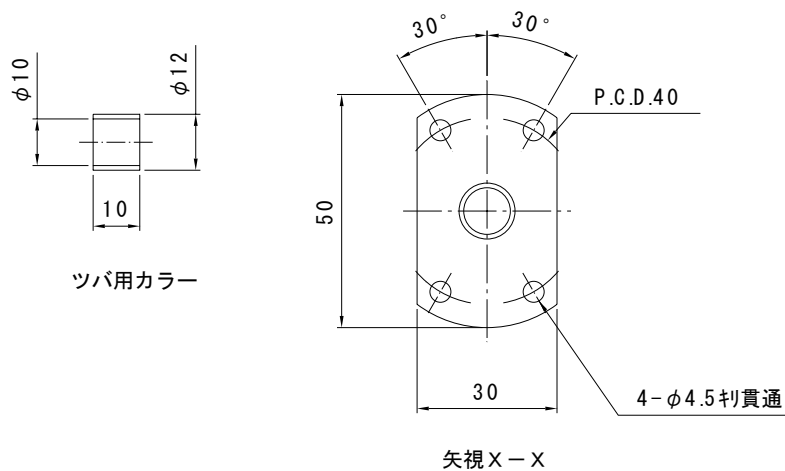

は直接入力してください。

適用サポートユニット
角形サポートユニット: MSK-10K / 丸形サポートユニット: MSF-10
MSK-10S

ナットの向き

MY・MV 1204 × 全長 (最大長795) ナットの向き