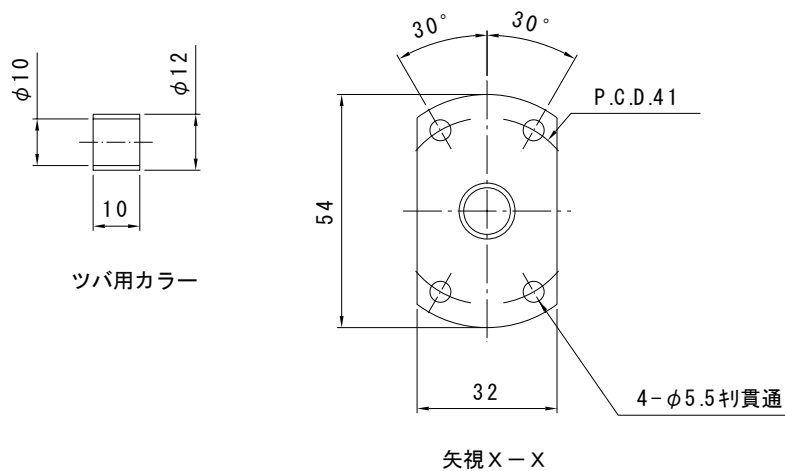

は直接入力してください。

適用サポートユニット
角形サポートユニット: MSK-10K / 丸形サポートユニット: MSF-10
MSK-10S

ナットの向き

MY・MV 1210 × 全長 (最大長795) ナットの向き