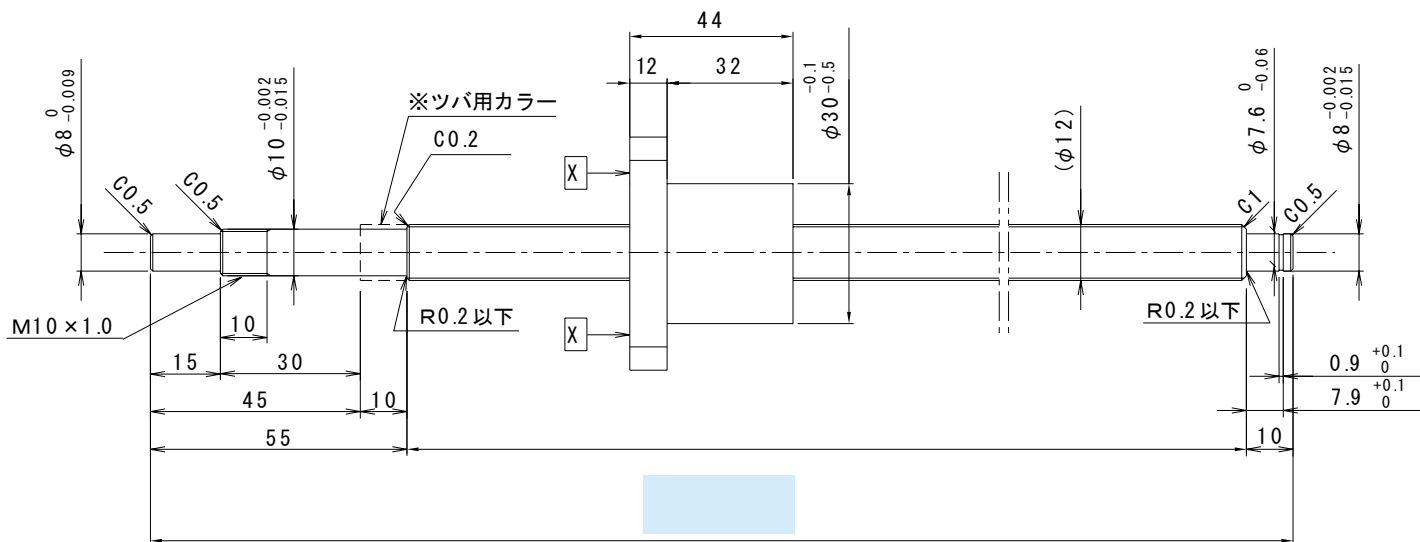

は直接入力してください。

適用サポートユニット
角形サポートユニット: MSK-10K / 丸形サポートユニット: MSF-10
MSK-10S

ナットの向き

MY・MV 1210 × 全長 (最大長795) ナットの向き