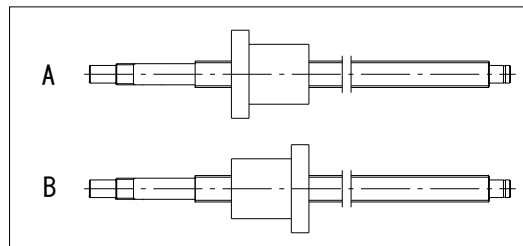

は直接入力してください。

適用サポートユニット
角形サポートユニット: MSK-10K / 丸形サポートユニット: MSF-10
MSK-10S

ナットの向き

MY・MV 1210 × 全長 (最大長795) ナットの向き