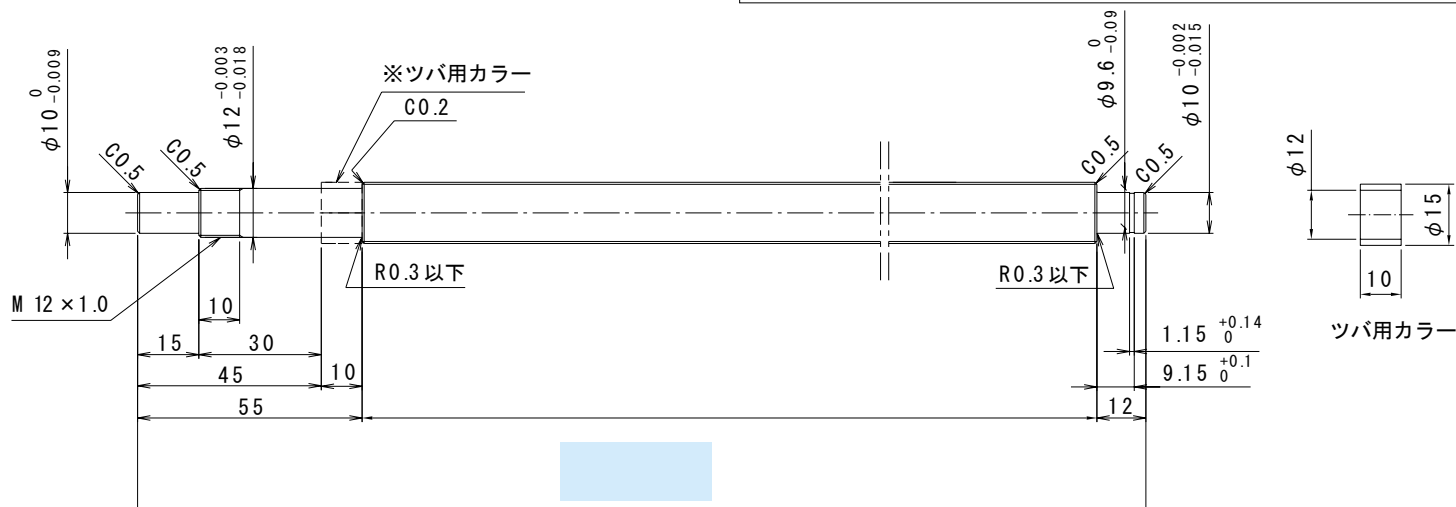

は直接入力してください。

適用サポートユニット
角形サポートユニット: MSK-12K / MSK-12S 丸形サポートユニット: MSF-12

ナット形状

HULR

ナットの向き

A

B

全長 (最大長1195)

ナットの向き

MY・MV

1505

×