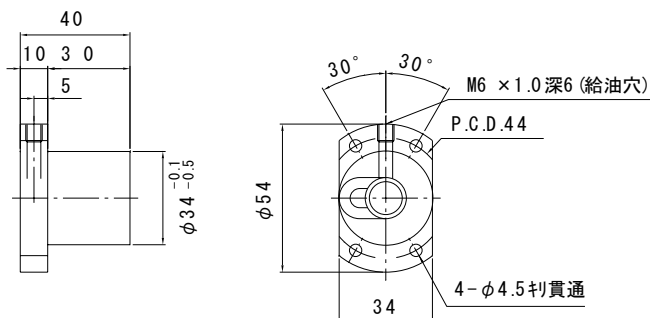

は直接入力してください。

適用サポートユニット
角形サポートユニット: MSK-12K / MSK-12S 丸形サポートユニット: MSF-12

ナット形状

HULR

ナットの向き

A

B

全長 (最大長1195)

ナットの向き

MY・MV

1505

×