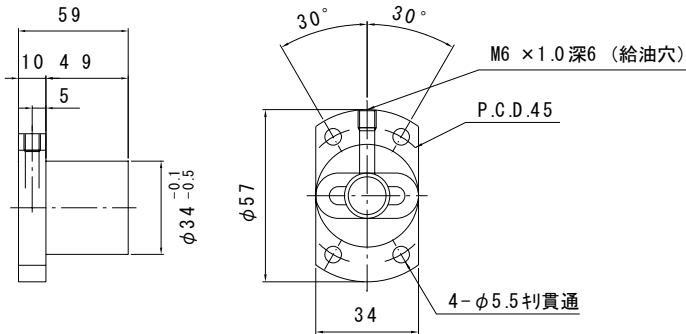

は直接入力してください。

適用サポートユニット  
角形サポートユニット：MSK-12K / 丸形サポートユニット：MSF-12  
MSK-12S

**ナット形状**

HULR

ナットの向き

全長 (最大長1195)

ナットの向き

MY・MV