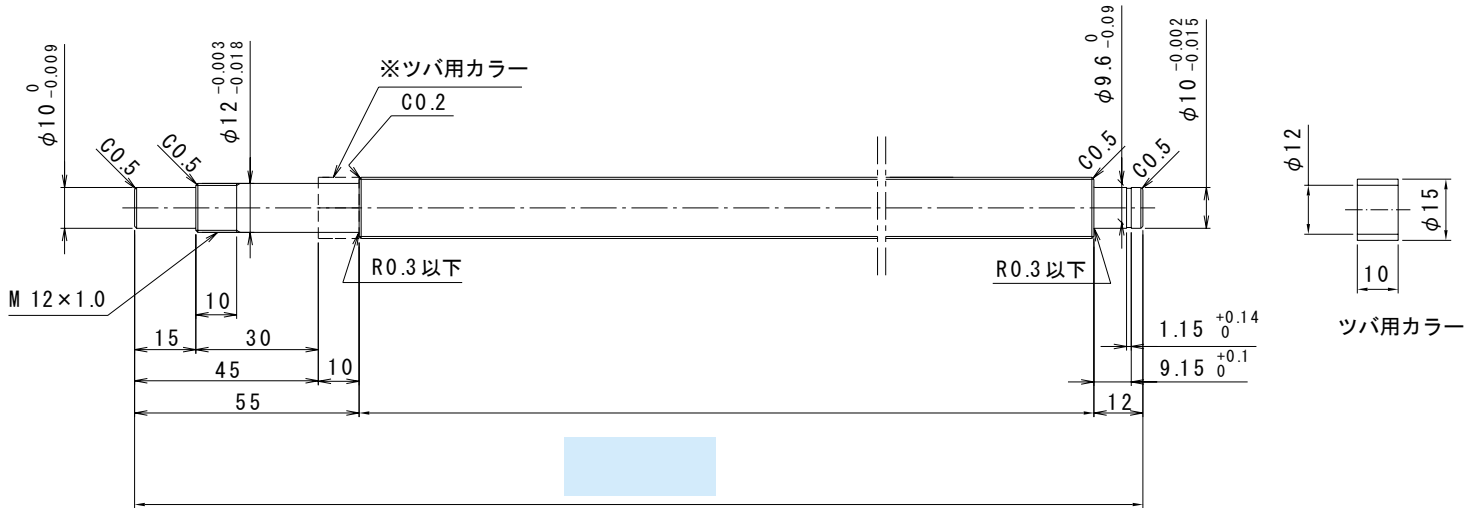

は直接入力してください。

適用サポートユニット  
角形サポートユニット：MSK-12K / 丸形サポートユニット：MSF-12  
MSK-12S

**ナット形状**

HULR

ナットの向き

全長 (最大長1195)

ナットの向き

MY・MV