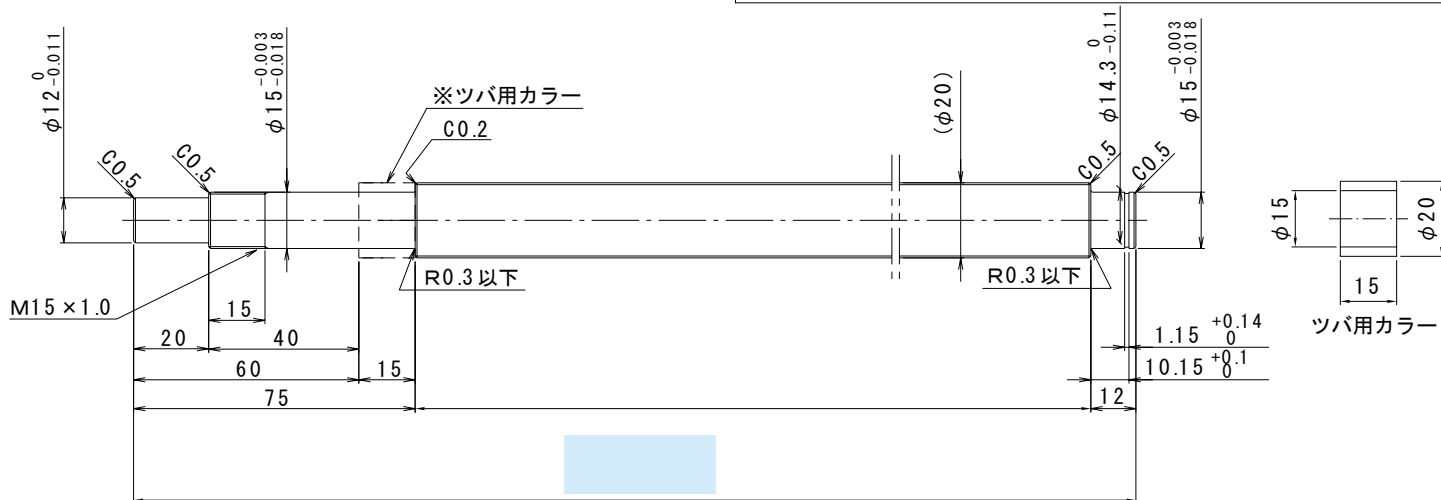

は直接入力してください。

適用サポートユニット
角形サポートユニット: MSK-15K / 丸形サポートユニット: MSF-15
MSK-15S

ナット形状

ナットの向き

全長 (最大長1995)

ナットの向き

MY・MV

2005