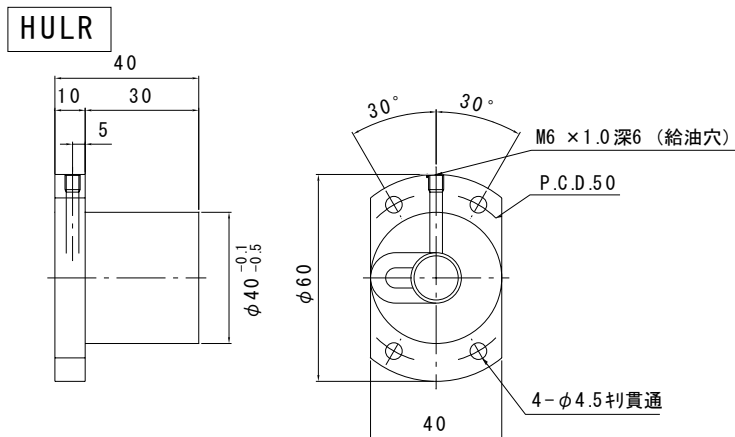

は直接入力してください。

適用サポートユニット
角形サポートユニット: MSK-15K / 丸形サポートユニット: MSF-15
MSK-15S

ナット形状

ナットの向き

全長 (最大長1995)

ナットの向き

MY・MV

2005