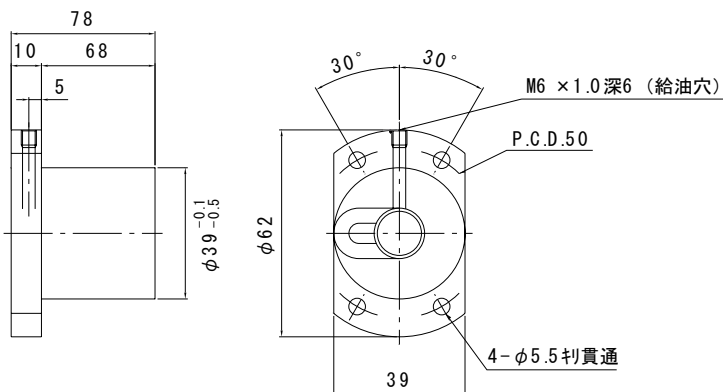

は直接入力してください。

適用サポートユニット
角形サポートユニット：MSK-15K / 丸形サポートユニット：MSF-15
MSK-15S

ナット形状

HULR

ナットの向き

A

B

全長 (最大長1995)

ナットの向き

MY・MV

2020

×