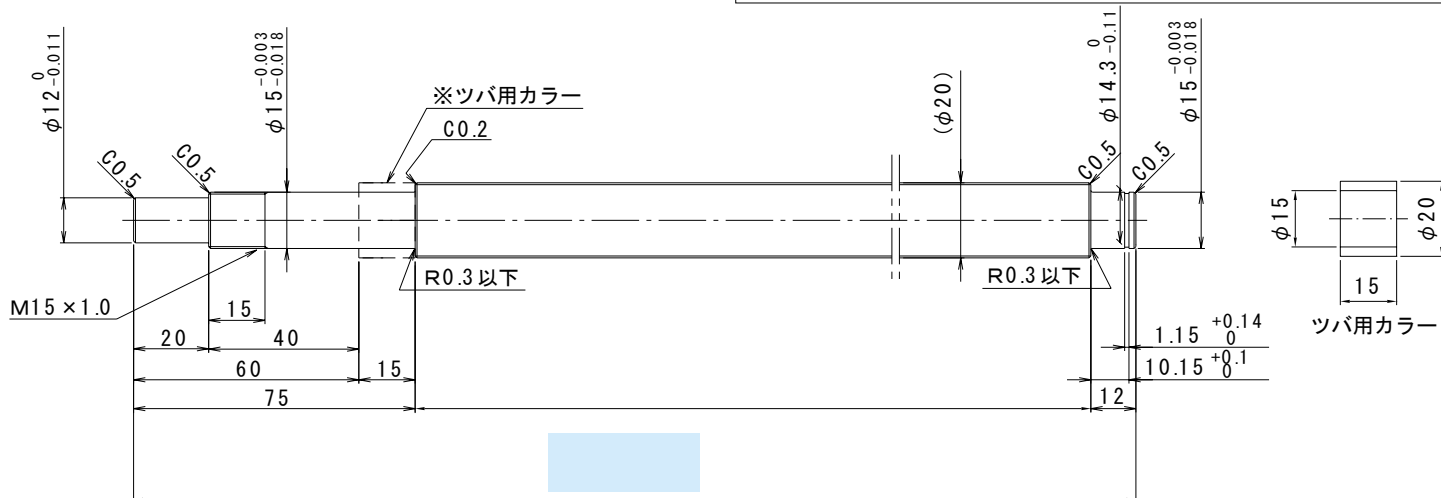

は直接入力してください。

適用サポートユニット
角形サポートユニット：MSK-15K / 丸形サポートユニット：MSF-15
MSK-15S

ナット形状

HULR

ナットの向き

A

B

全長 (最大長1995)

ナットの向き

MY・MV

2020

×