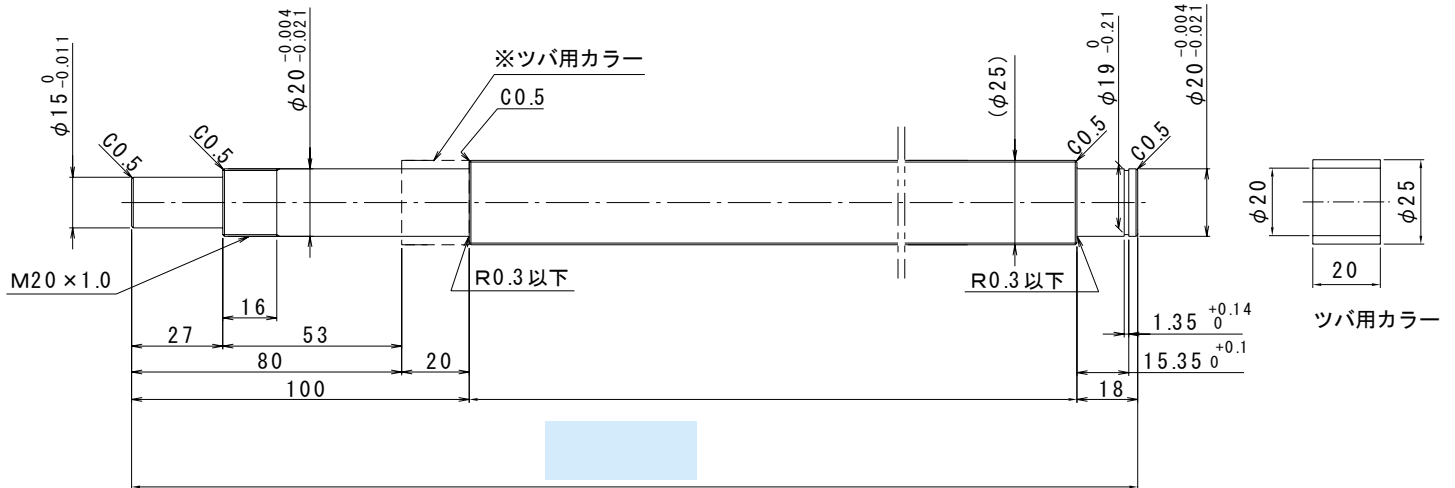

は直接入力してください。

適用サポートユニット
角形サポートユニット: MSK-20K / MSK-20S 丸形サポートユニット: MSF-20

ナット形状

HULR

ナットの向き

A

B

全長 (最大長2495)

ナットの向き

MY・MV

2510

×