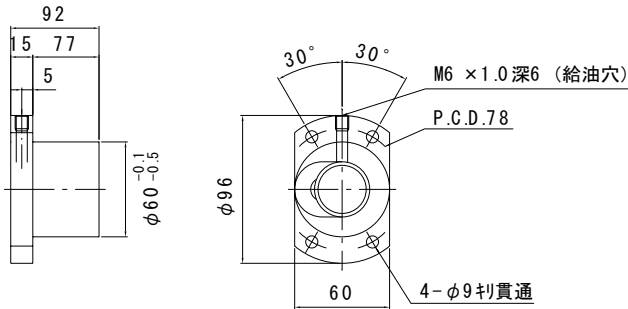

は直接入力してください。

適用サポートユニット
角形サポートユニット: MSK-20K / MSK-20S 丸形サポートユニット: MSF-20

ナット形状

HULR

ナットの向き

A

B

全長 (最大長2495)

ナットの向き

MY・MV

2510

×