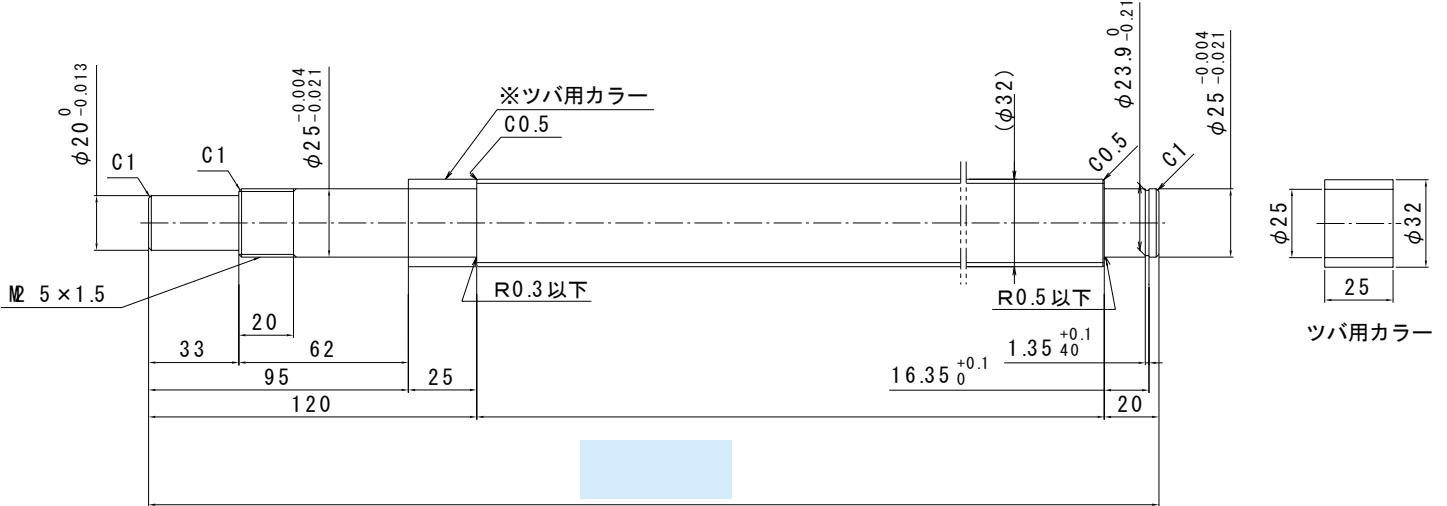

は直接入力してください。

適用サポートユニット
角形サポートユニット：MSK-20K / 丸形サポートユニット：MSF-20
MSK-20S

ナット形状

HUBR

ナットの向き

A

B

全長 (最大長2995)

ナットの向き

MY・MV

3210

×