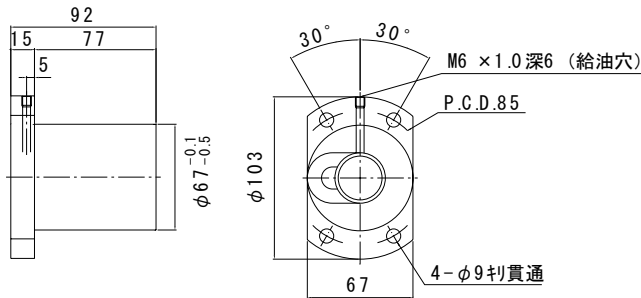

は直接入力してください。

適用サポートユニット
角形サポートユニット：MSK-20K / 丸形サポートユニット：MSF-20
MSK-20S

ナット形状

HUBR

ナットの向き

A

B

全長 (最大長2995)

ナットの向き

MY・MV

3210

×