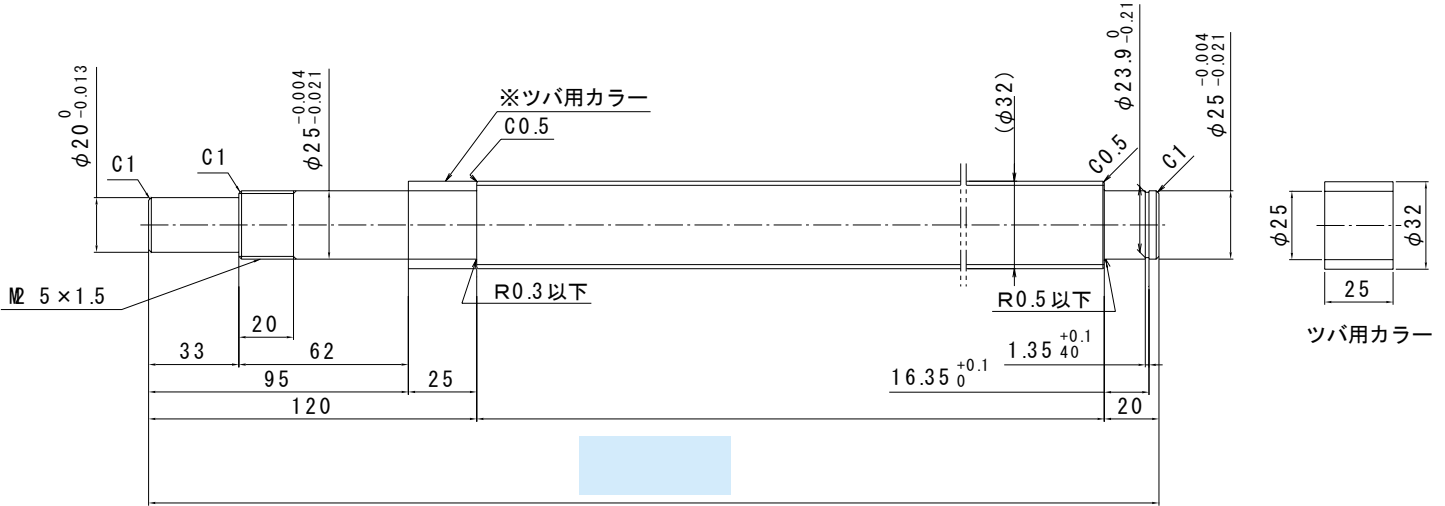

は直接入力してください。

適用サポートユニット
角形サポートユニット : MSK-25K / 丸形サポートユニット : MSF-25
MSK-25S

ナット形状

HUBR

ナットの向き

A

B

全長 (最大長2995)

ナットの向き

MY・MV

3232

×