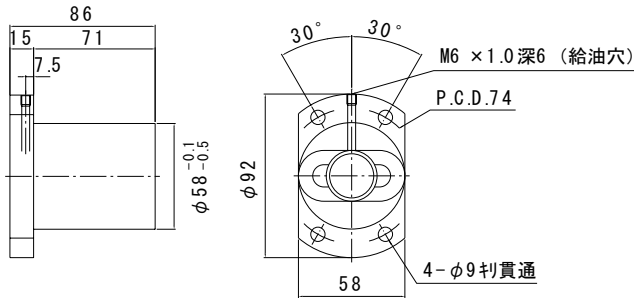

は直接入力してください。

適用サポートユニット
角形サポートユニット : MSK-25K / 丸形サポートユニット : MSF-25
MSK-25S

ナット形状

HUBR

ナットの向き

A

B

全長 (最大長2995)

ナットの向き

MY・MV

3232

×