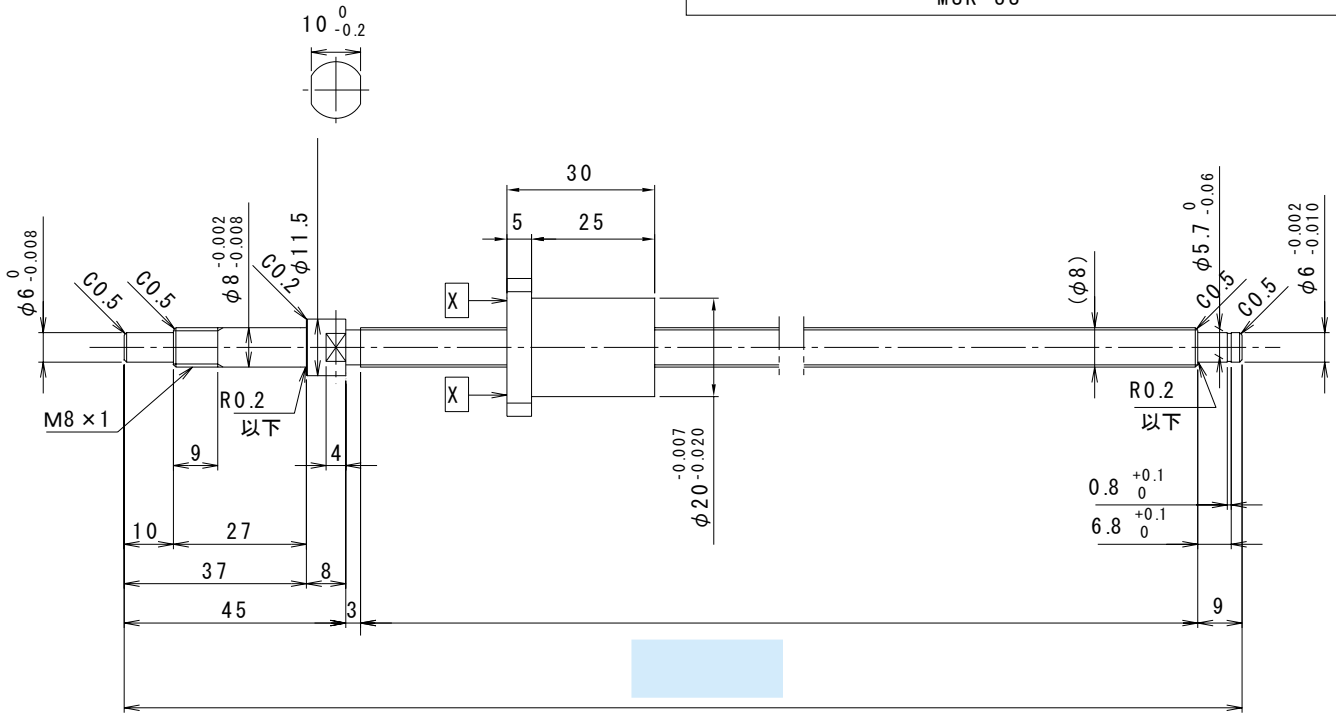

は直接入力してください。

適用サポートユニット

角形サポートユニット : MSK-8K / 丸形サポートユニット : MSF-8  
MSK-8S

ナットの向き

形式番号

M E

0802

DS

AANR

×

全長 (最大長210)

ナットの向き

Blank area for additional information or notes.