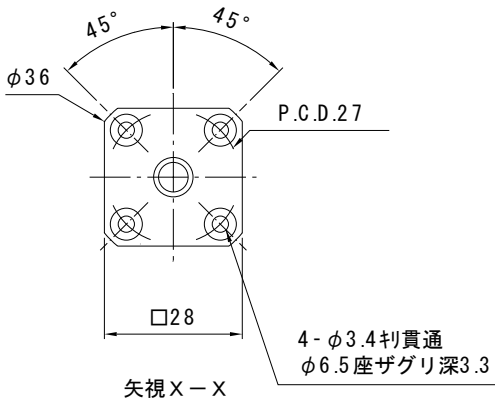

は直接入力してください。

適用サポートユニット

角形サポートユニット : MSK-8K / 丸形サポートユニット : MSF-8  
MSK-8S

ナットの向き

形式番号

M E

0802

DS

AANR

×

全長 (最大長210)

ナットの向き

Blank area for additional information or notes.