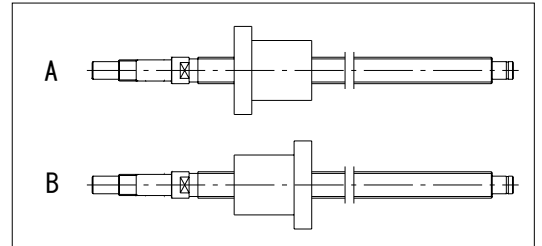

は直接入力してください。

適用サポートユニット

角形サポートユニット : MSK-8K / 丸形サポートユニット : MSF-8  
MSK-8S

ナットの向き

形式番号

M E

0802

DS

AANR

×

全長 (最大長210)

ナットの向き

Blank area for additional information or notes.