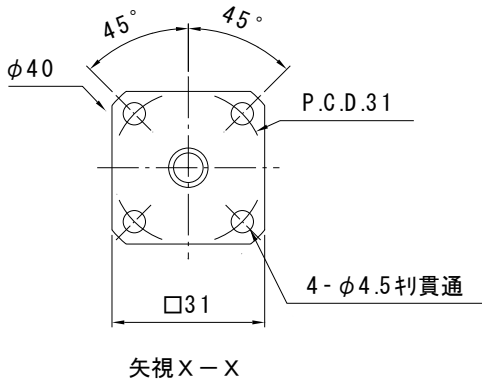

は直接入力してください。

適用サポートユニット
角形サポートユニット : MSK-8K / 丸形サポートユニット : MSF-8
MSK-8S

ナットの向き

形式番号

M E

1002

DS

EANR

×

全長 (最大長315)

ナットの向き

Blank area for additional information or notes.