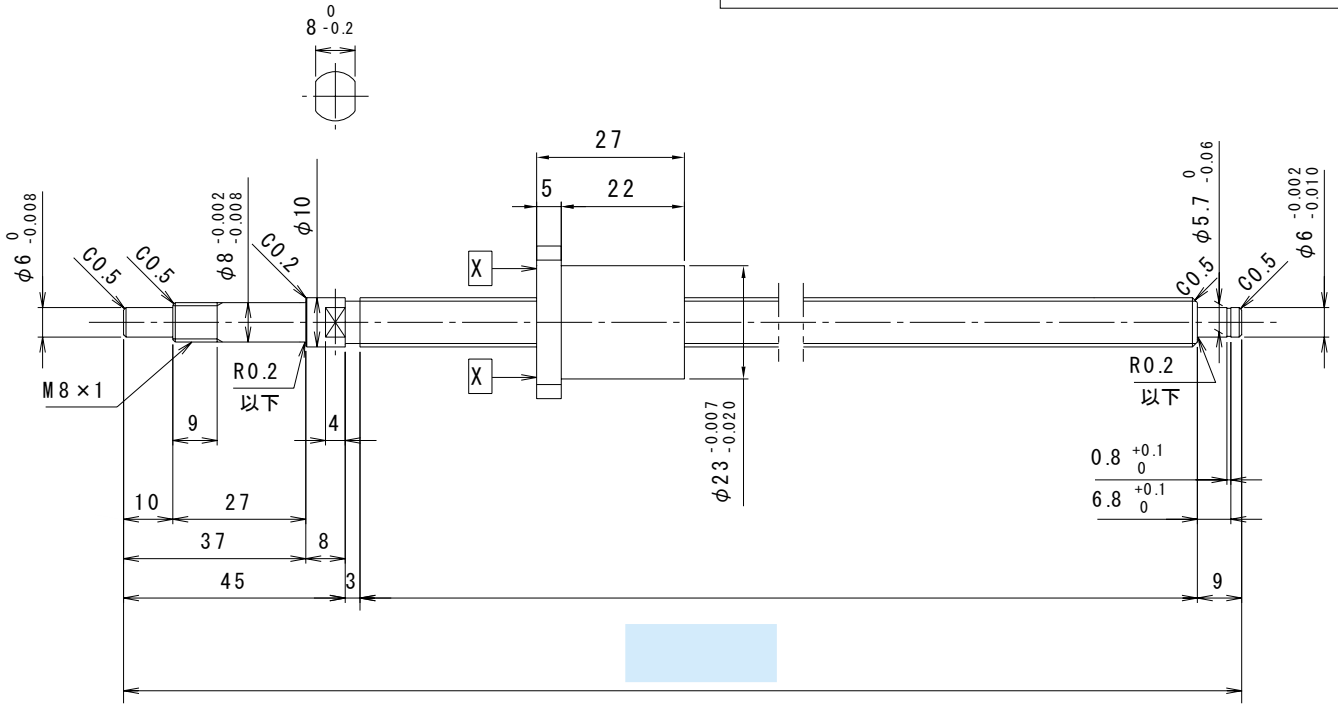

は直接入力してください。

適用サポートユニット
角形サポートユニット : MSK-8K / 丸形サポートユニット : MSF-8
MSK-8S

ナットの向き

形式番号

M E

1002

DS

EANR

×

全長 (最大長315)

ナットの向き

Blank area for additional information or notes.