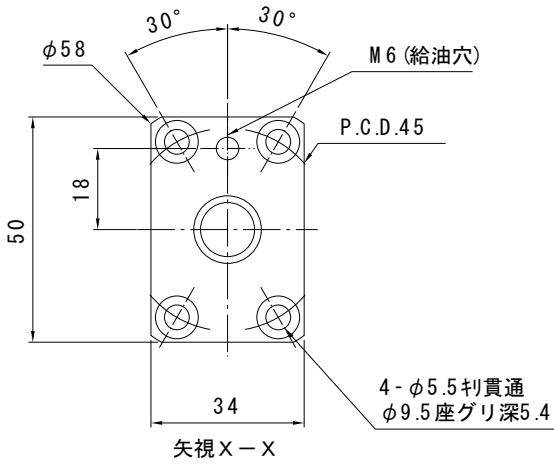

は直接入力してください。

適用サポートユニット
 角形サポートユニット : MSK-12K / 丸形サポートユニット : MSF-12
 MSK-12S

ナットの向き

形式番号

全長 (最大長1295)

ナットの向き

ME

1515