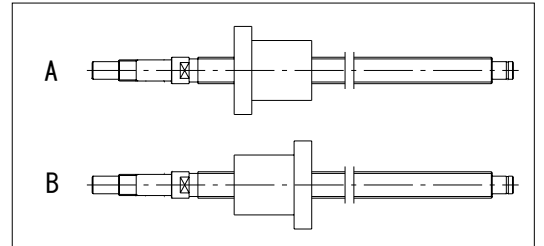

は直接入力してください。

適用サポートユニット
 角形サポートユニット : MSK-12K / 丸形サポートユニット : MSF-12
 MSK-12S

ナットの向き

形式番号

全長 (最大長1295)

ナットの向き

ME

1515