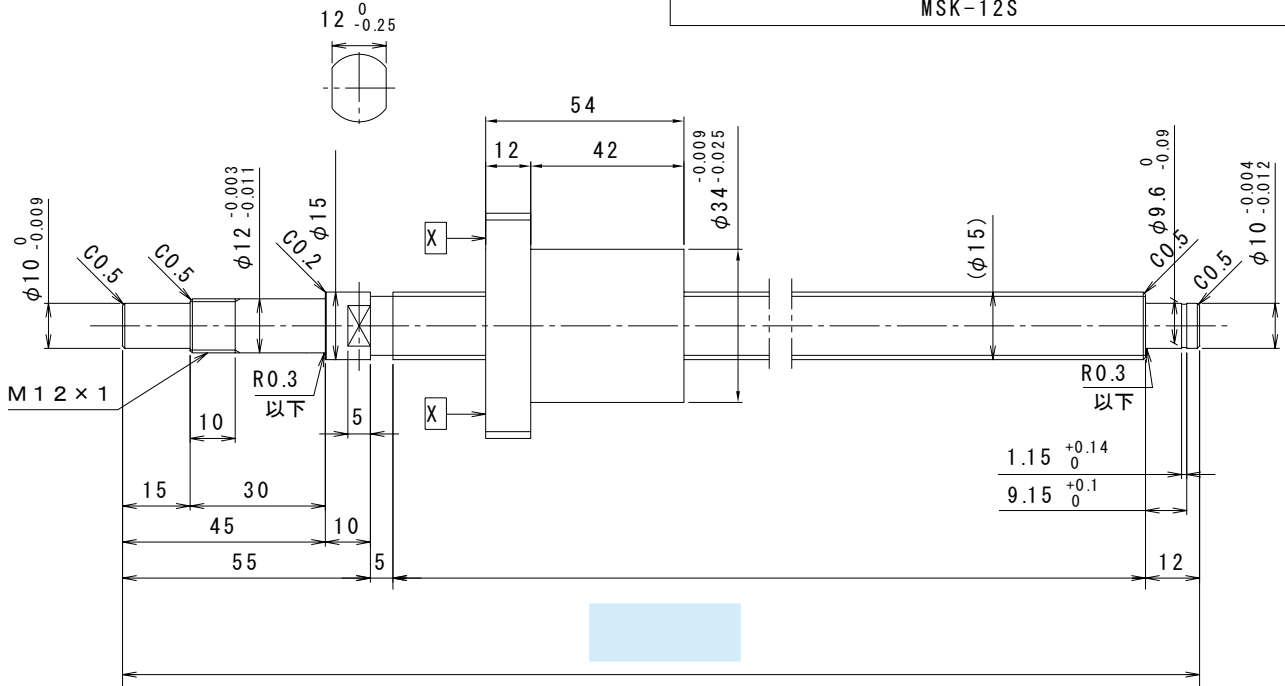

は直接入力してください。

適用サポートユニット
 角形サポートユニット : MSK-12K / 丸形サポートユニット : MSF-12
 MSK-12S

ナットの向き

形式番号

全長 (最大長1295)

ナットの向き

ME

1515