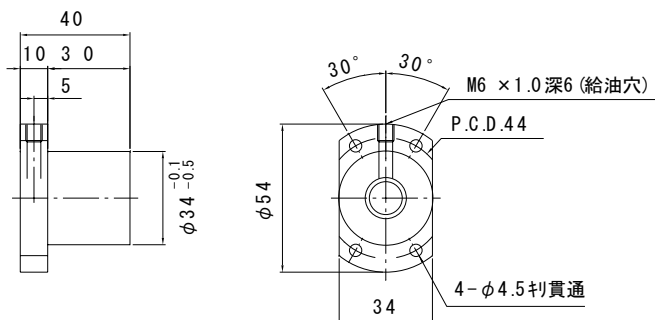

は直接入力してください。

適用サポートユニット
角形サポートユニット: MSK-12K / MSK-12S 丸形サポートユニット: MSF-12

ナット形状

ナットの向き

A

B

全長 (最大長1195)

ナットの向き