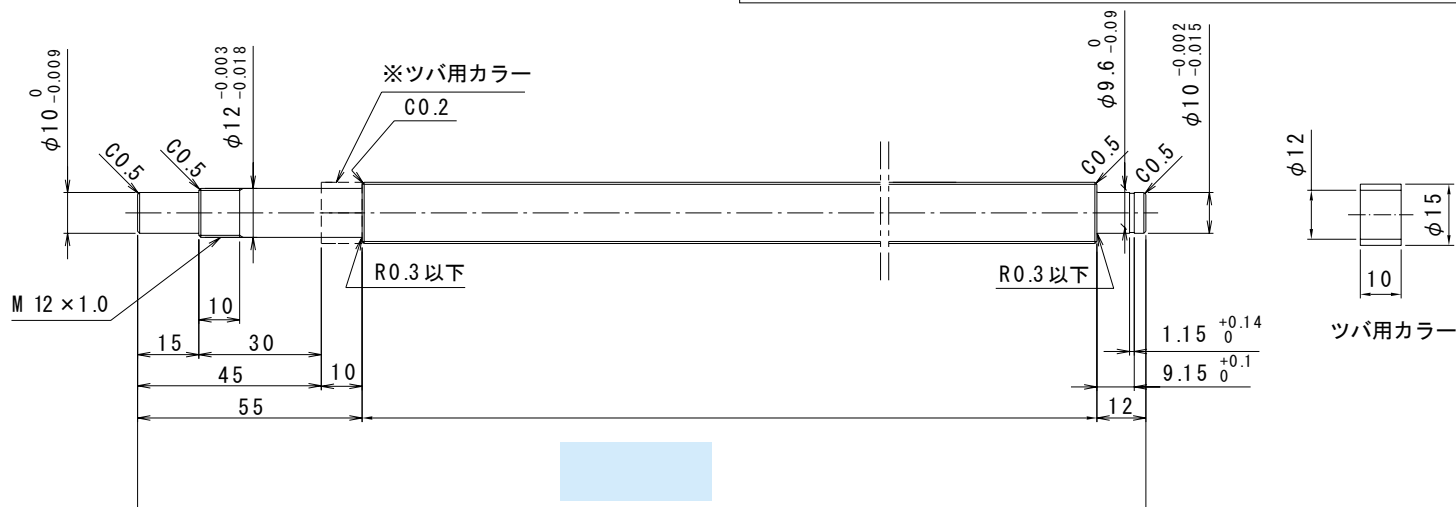

は直接入力してください。

適用サポートユニット
角形サポートユニット: MSK-12K / MSK-12S 丸形サポートユニット: MSF-12

ナット形状

ナットの向き

A

B

全長 (最大長1195)

ナットの向き