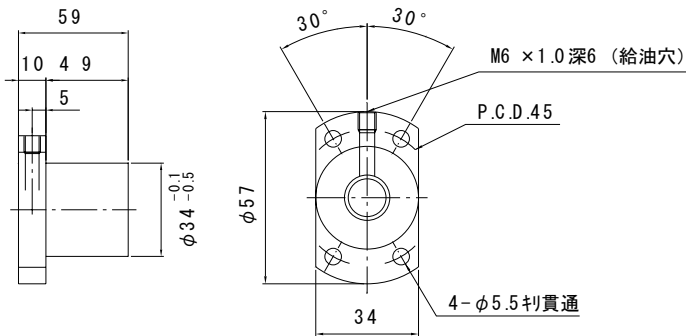

は直接入力してください。

適用サポートユニット
角形サポートユニット：MSK-12K / 丸形サポートユニット：MSF-12
MSK-12S

ナット形状

ナットの向き

MY・MV

1520

×

全長 (最大長1195)

ナットの向き