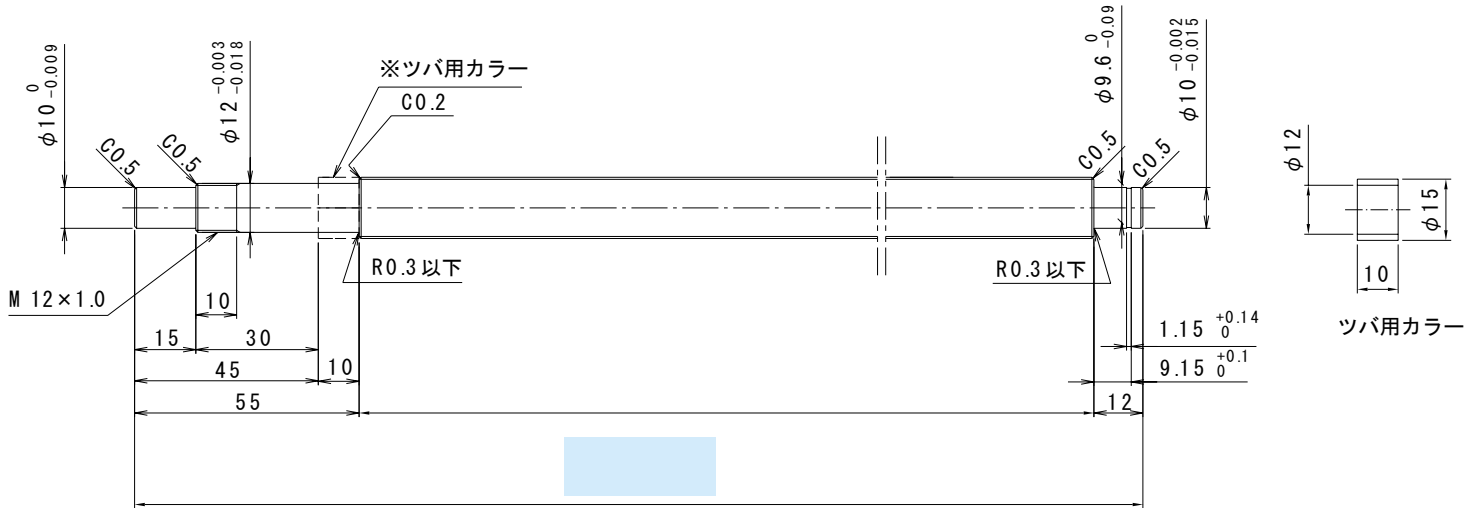

は直接入力してください。

適用サポートユニット
角形サポートユニット：MSK-12K / 丸形サポートユニット：MSF-12
MSK-12S

ナット形状

ナットの向き

MY・MV

1520

×

全長 (最大長1195)

ナットの向き