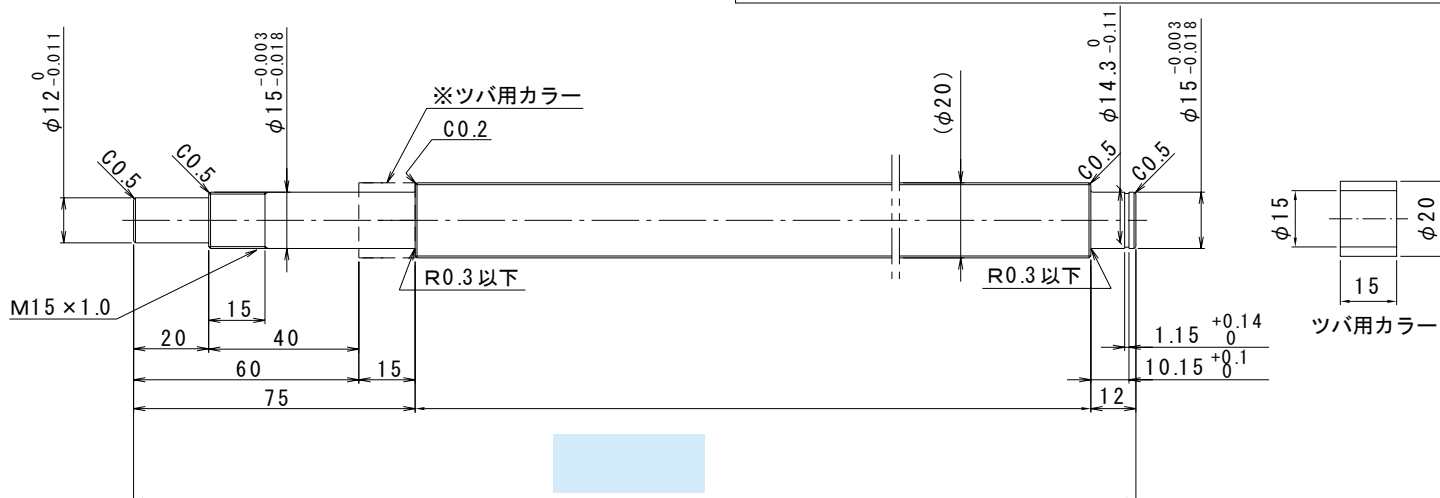

は直接入力してください。

適用サポートユニット
角形サポートユニット：MSK-15K / 丸形サポートユニット：MSF-15
MSK-15S

ナット形状

ナットの向き

A

B

全長 (最大長1995)

ナットの向き