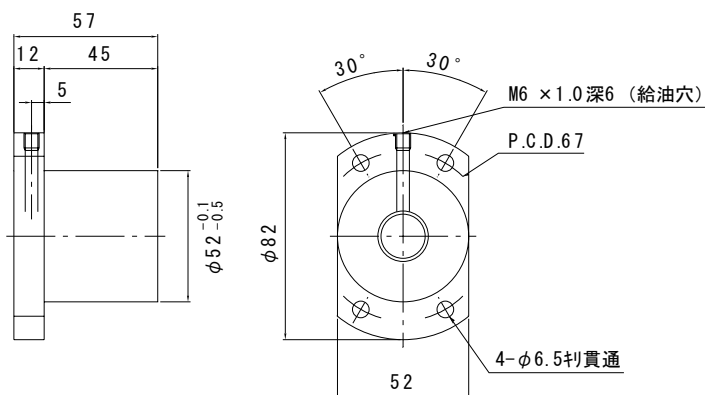

は直接入力してください。

適用サポートユニット
角形サポートユニット：MSK-15K / 丸形サポートユニット：MSF-15
MSK-15S

ナット形状

ナットの向き

A

B

全長 (最大長1995)

ナットの向き