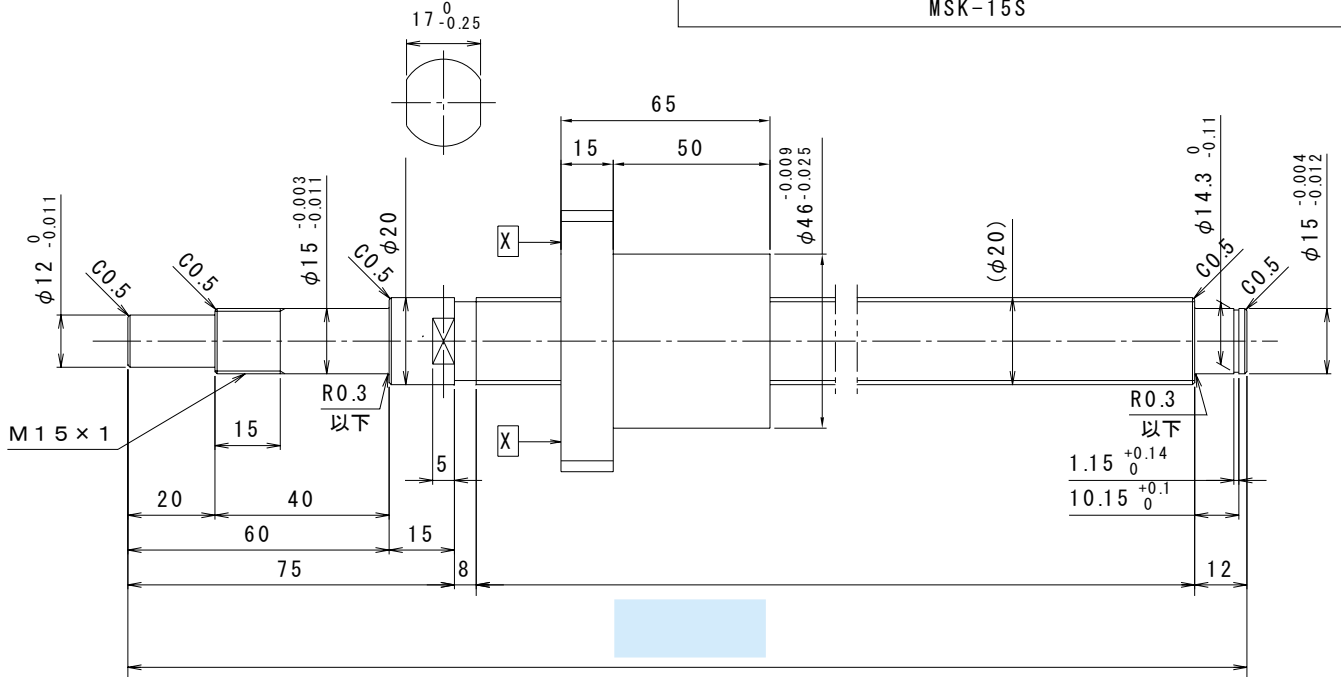

は直接入力してください。

適用サポートユニット

角形サポートユニット : MSK-15K / 丸形サポートユニット : MSF-15
MSK-15S

ナットの向き

形式番号

M E **2010** **DS** **BALR**

全長 (最大長1500)

×

ナットの向き