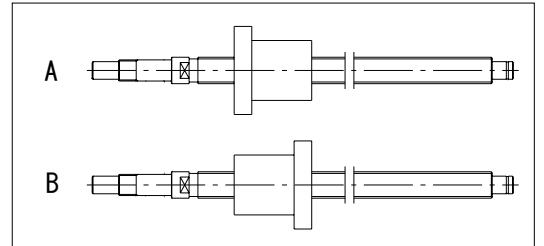

は直接入力してください。

適用サポートユニット

角形サポートユニット : MSK-15K / 丸形サポートユニット : MSF-15
MSK-15S

ナットの向き

形式番号

M E **2010** **DS** **BALR**

全長 (最大長1500)

×

ナットの向き