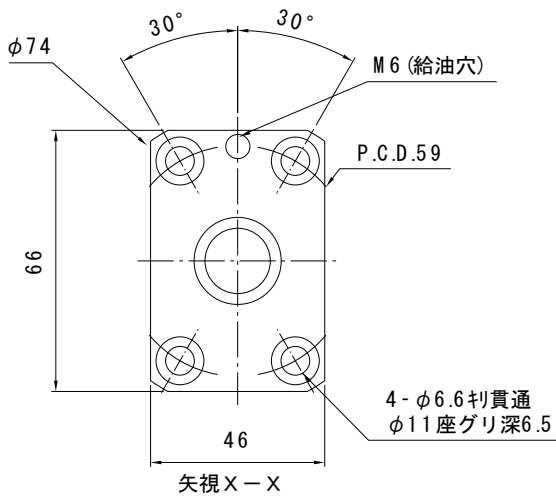

は直接入力してください。

適用サポートユニット

角形サポートユニット : MSK-15K / 丸形サポートユニット : MSF-15
MSK-15S

ナットの向き

形式番号

M E **2010** **DS** **BALR**

全長 (最大長1500)

×

ナットの向き