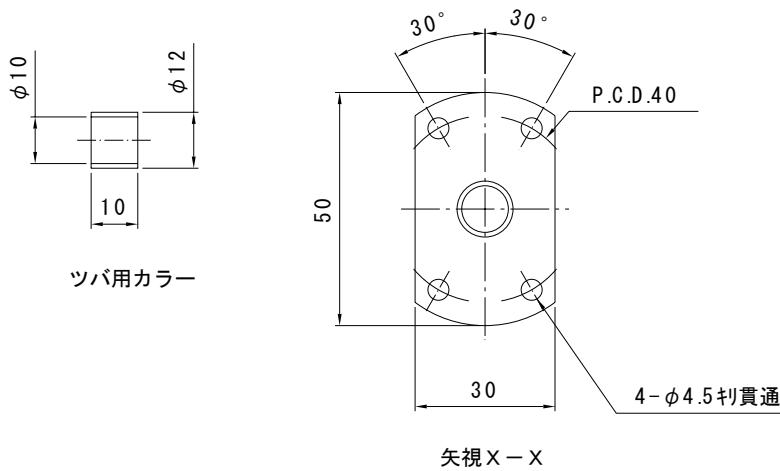

は直接入力してください。

適用サポートユニット
角形サポートユニット：MSK-10K / 丸形サポートユニット：MSF-10
MSK-10S

ナットの向き

MY・MV

1204

×

全長 (最大長795)

ナットの向き