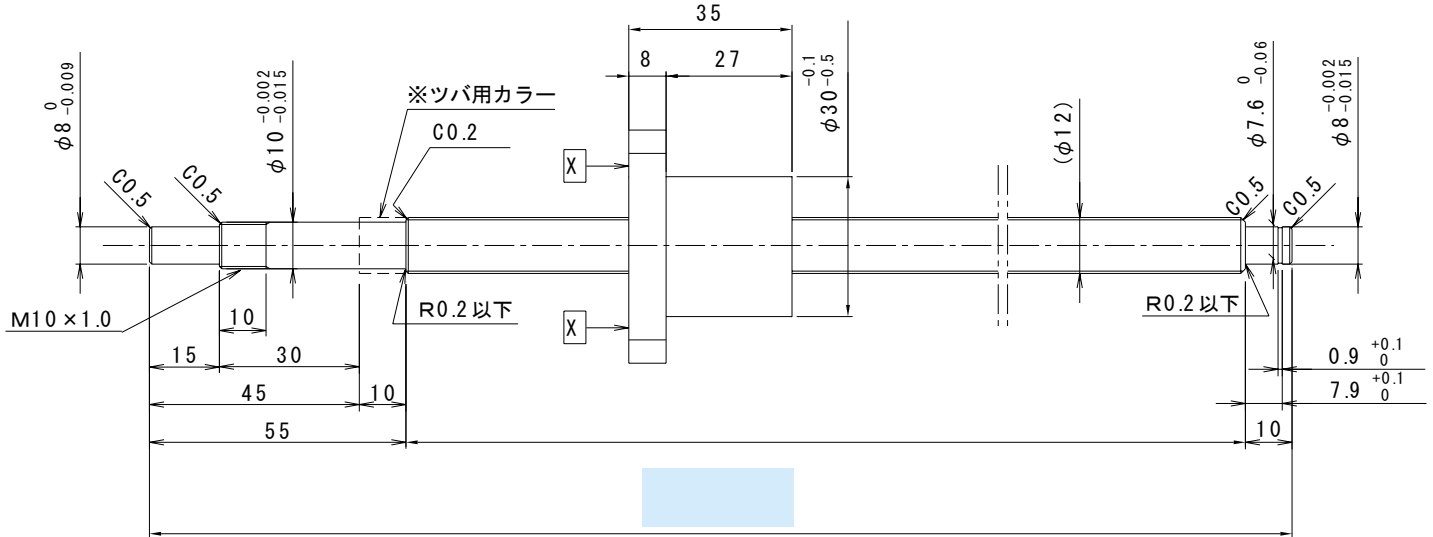

は直接入力してください。

適用サポートユニット
角形サポートユニット：MSK-10K / 丸形サポートユニット：MSF-10
MSK-10S

ナットの向き

MY・MV

1204

×

全長 (最大長795)

ナットの向き