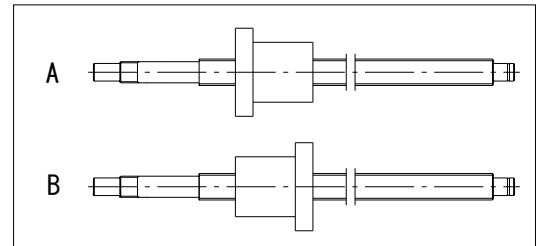

は直接入力してください。

適用サポートユニット
角形サポートユニット：MSK-10K / 丸形サポートユニット：MSF-10
MSK-10S

ナットの向き

MY・MV

1204

×

全長 (最大長795)

ナットの向き