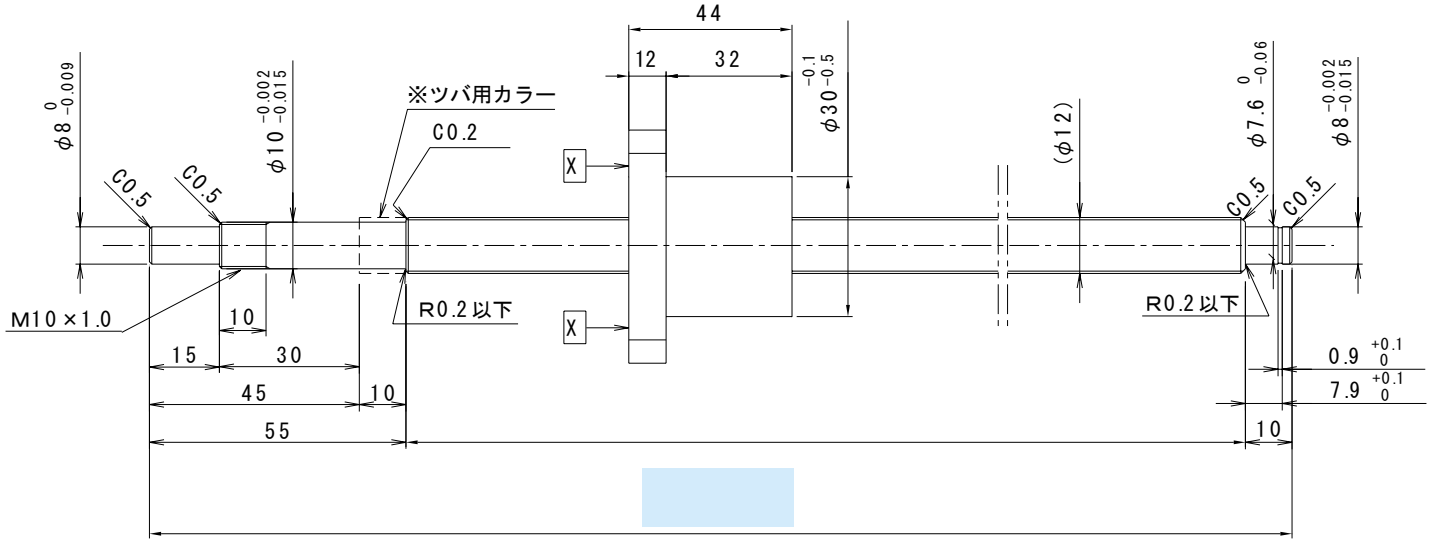

は直接入力してください。

適用サポートユニット  
 角形サポートユニット: MSK-10K / 丸形サポートユニット: MSF-10  
 MSK-10S

ナットの向き

MY・MV

1210

×

全長 (最大長795)

ナットの向き