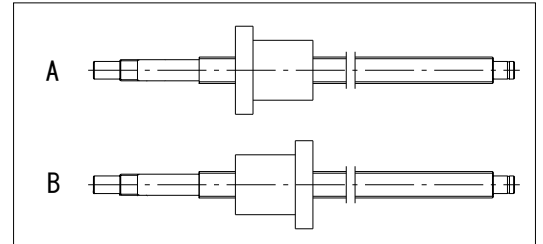

は直接入力してください。

適用サポートユニット  
 角形サポートユニット: MSK-10K / 丸形サポートユニット: MSF-10  
 MSK-10S

ナットの向き

MY・MV

1210

×

全長 (最大長795)

ナットの向き