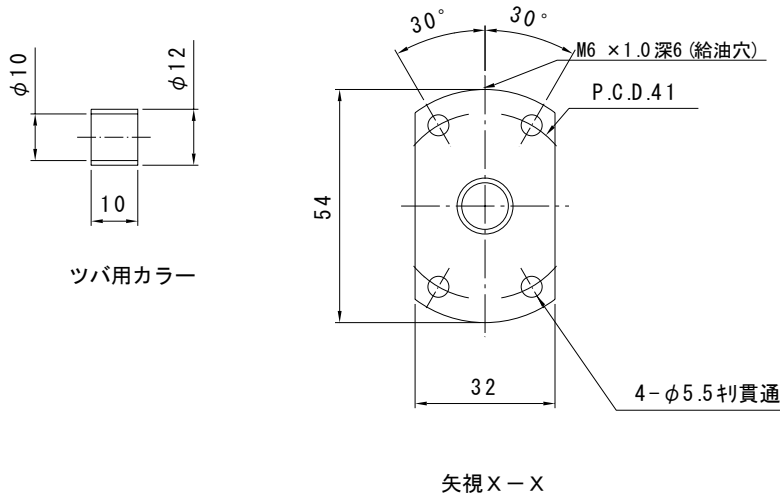

は直接入力してください。

適用サポートユニット  
 角形サポートユニット: MSK-10K / 丸形サポートユニット: MSF-10  
 MSK-10S

ナットの向き

MY・MV

1210

×

全長 (最大長795)

ナットの向き