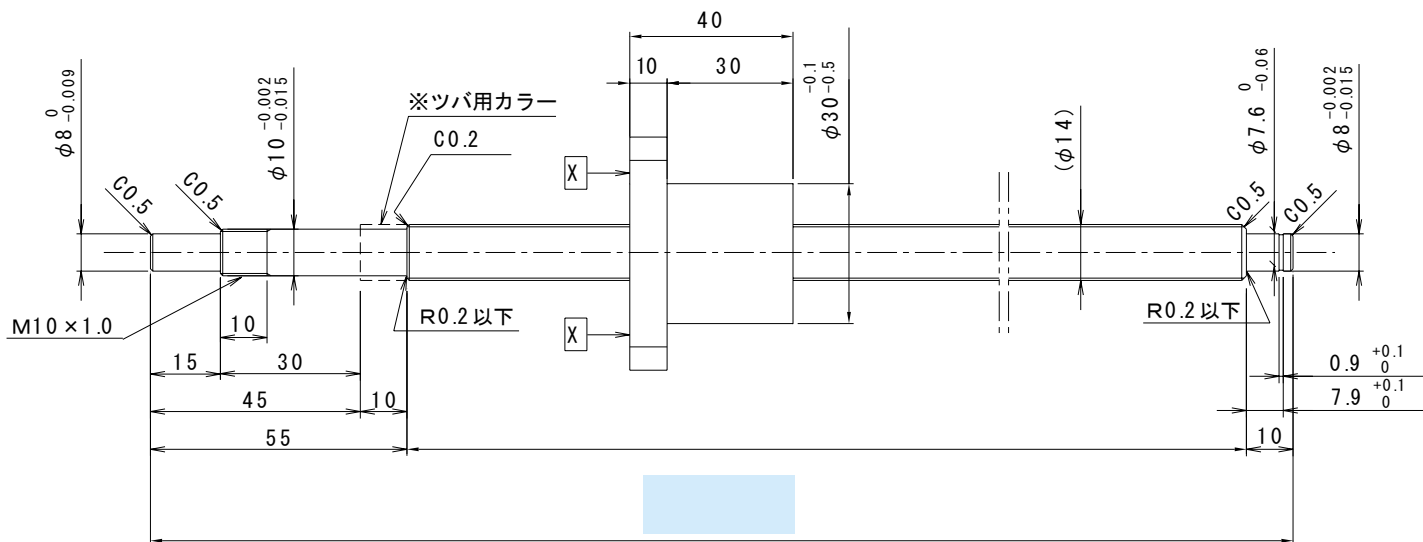

は直接入力してください。

適用サポートユニット
 角形サポートユニット：MSK-10K / 丸形サポートユニット：MSF-10
 MSK-10S

ナットの向き

MY・MV

1405

×

全長 (最大長995)

ナットの向き