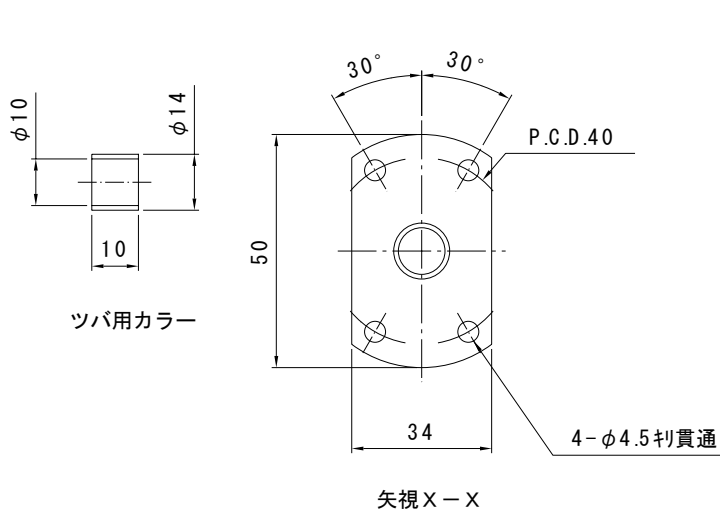

は直接入力してください。

適用サポートユニット
 角形サポートユニット：MSK-10K / 丸形サポートユニット：MSF-10
 MSK-10S

ナットの向き

MY・MV

1405

×

全長 (最大長995)

ナットの向き