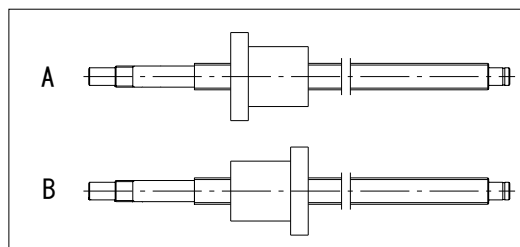

は直接入力してください。

適用サポートユニット
 角形サポートユニット：MSK-10K / 丸形サポートユニット：MSF-10
 MSK-10S

ナットの向き

MY・MV

1405

×

全長 (最大長995)

ナットの向き