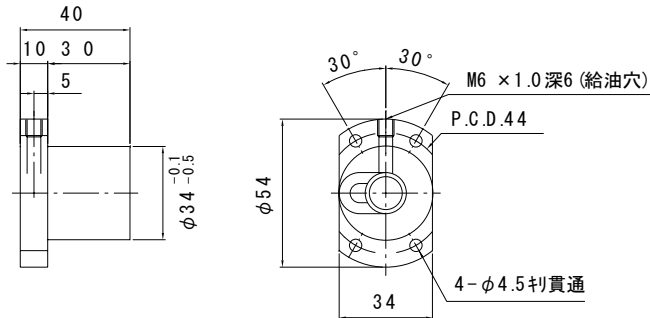

は直接入力してください。

適用サポートユニット
角形サポートユニット：MSK-12K / 丸形サポートユニット：MSF-12
MSK-12S

ナット形状

ナットの向き

A

B

全長 (最大長1195)

ナットの向き