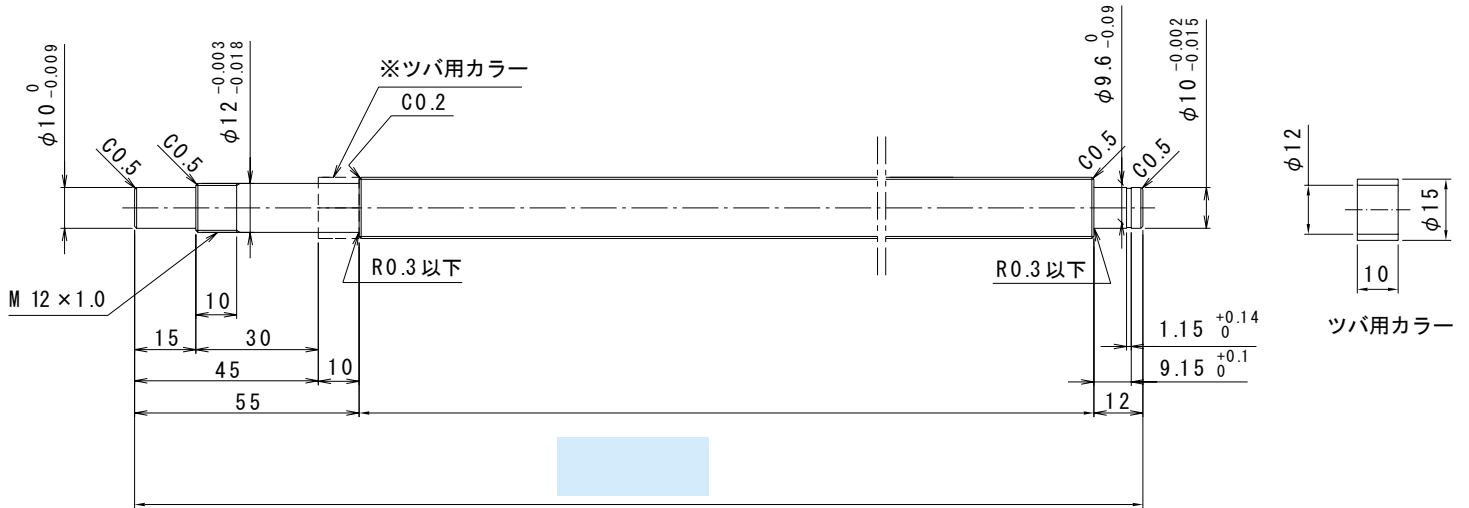

は直接入力してください。

適用サポートユニット
角形サポートユニット：MSK-12K / 丸形サポートユニット：MSF-12
MSK-12S

ナット形状

ナットの向き

A

B

全長 (最大長1195)

ナットの向き