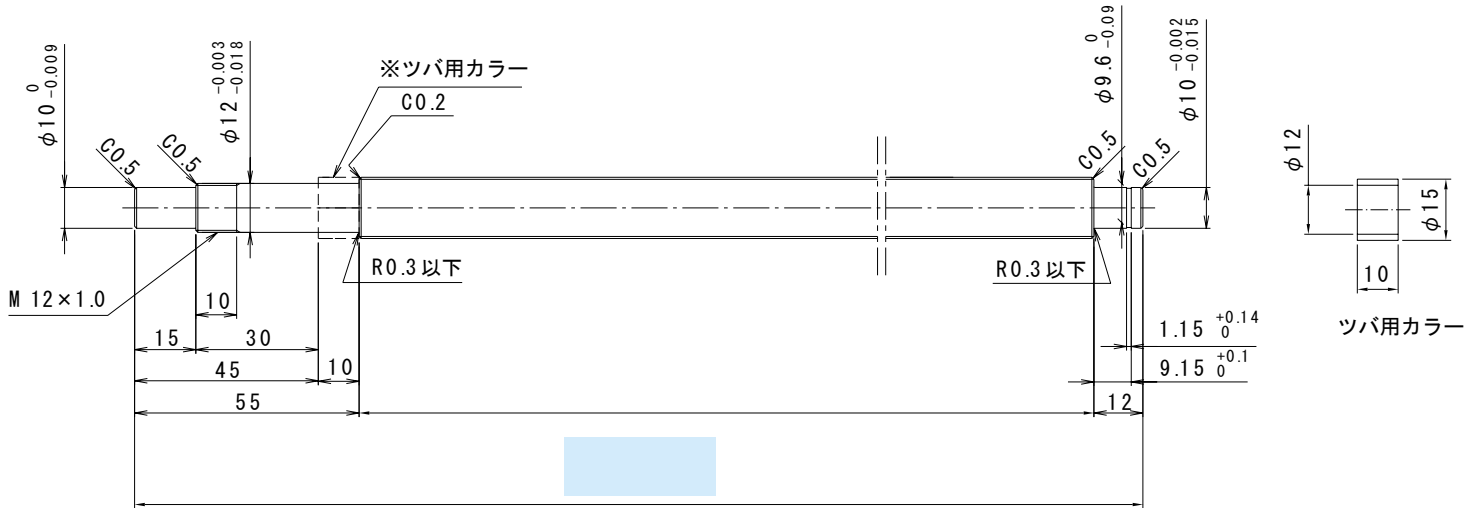

は直接入力してください。

適用サポートユニット  
角形サポートユニット：MSK-12K / 丸形サポートユニット：MSF-12  
MSK-12S

**ナット形状**

ナットの向き

**MY・MV**

**1520**

×

全長 (最大長1195)

ナットの向き