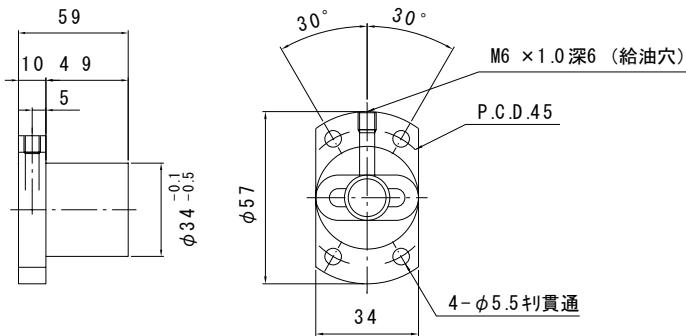

は直接入力してください。

適用サポートユニット  
角形サポートユニット：MSK-12K / 丸形サポートユニット：MSF-12  
MSK-12S

**ナット形状**

ナットの向き

**MY・MV**

**1520**

×

全長 (最大長1195)

ナットの向き