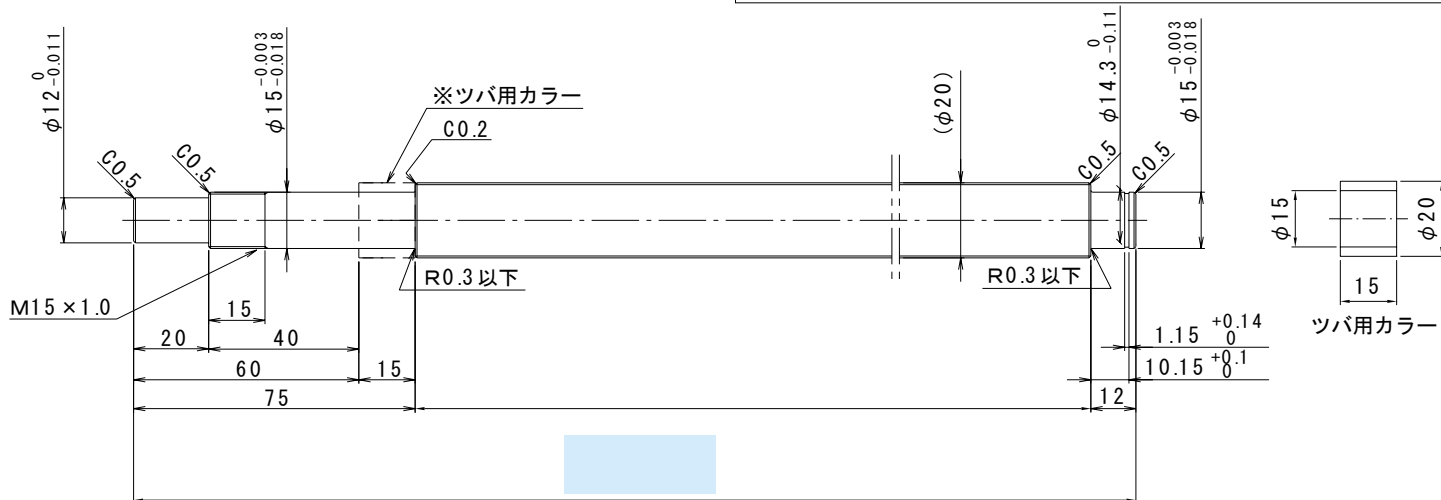

は直接入力してください。

適用サポートユニット
角形サポートユニット: MSK-15K / 丸形サポートユニット: MSF-15
MSK-15S

ナット形状

ナットの向き

A

B

全長 (最大長1995)

ナットの向き