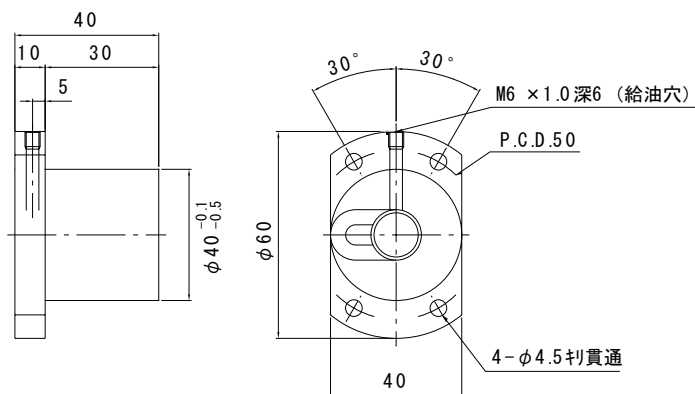

は直接入力してください。

適用サポートユニット
角形サポートユニット: MSK-15K / 丸形サポートユニット: MSF-15
MSK-15S

ナット形状

ナットの向き

A

B

全長 (最大長1995)

ナットの向き