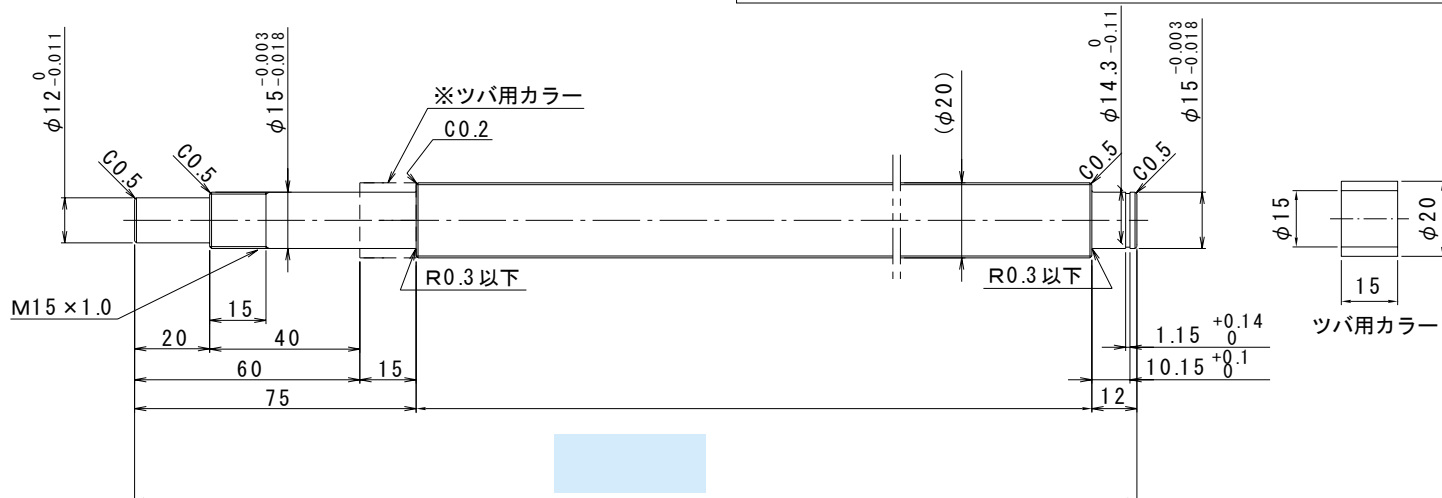

は直接入力してください。

適用サポートユニット
角形サポートユニット：MSK-15K / 丸形サポートユニット：MSF-15
MSK-15S

ナット形状

ナットの向き

A

B

全長 (最大長1995)

ナットの向き