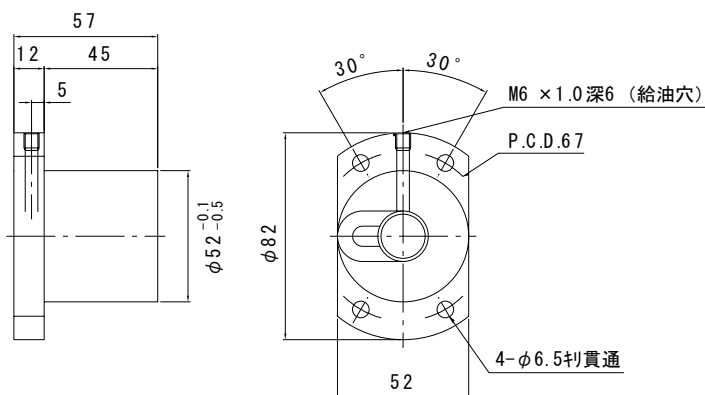

は直接入力してください。

適用サポートユニット
角形サポートユニット：MSK-15K / 丸形サポートユニット：MSF-15
MSK-15S

ナット形状

ナットの向き

A

B

全長 (最大長1995)

ナットの向き