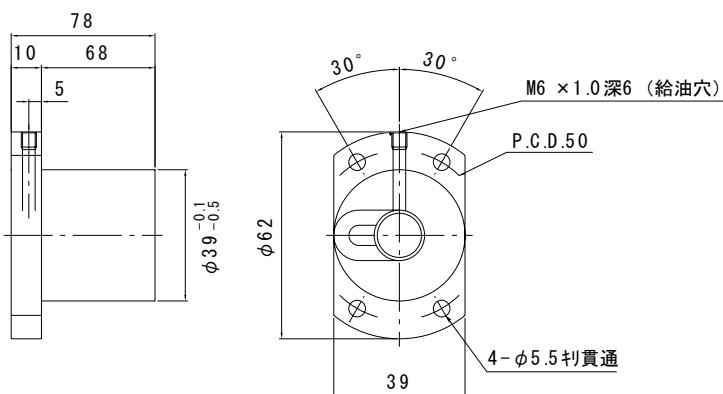

は直接入力してください。

適用サポートユニット  
角形サポートユニット：MSK-15K / 丸形サポートユニット：MSF-15  
MSK-15S

## ナット形状

ナットの向き

A

B

全長 (最大長1995)

ナットの向き

MY・MV

2020