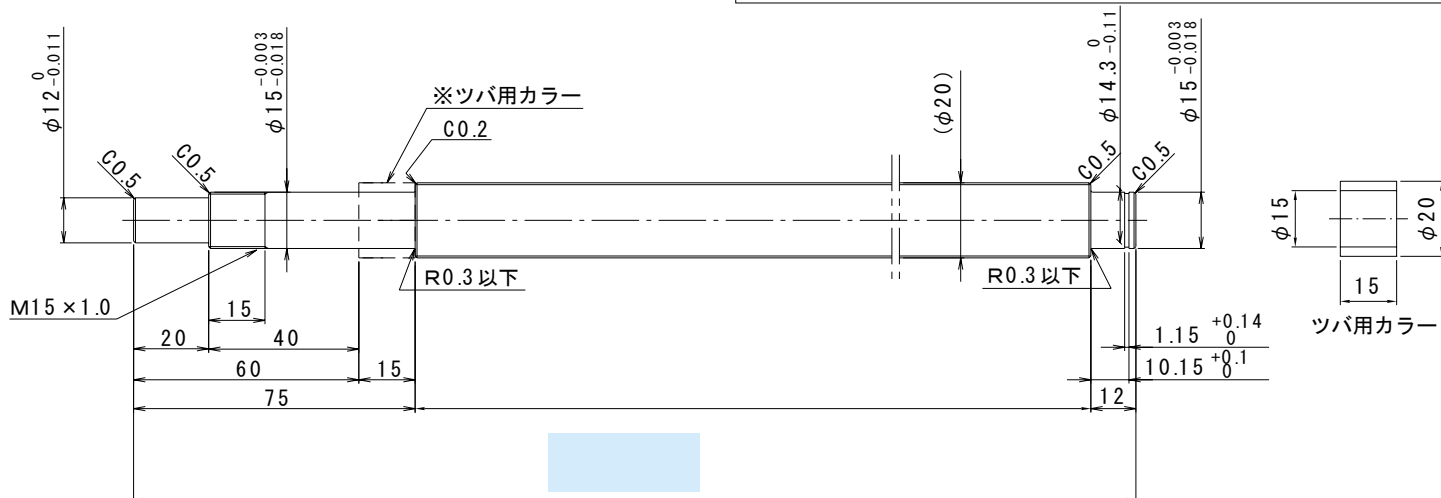

は直接入力してください。

適用サポートユニット  
角形サポートユニット：MSK-15K / 丸形サポートユニット：MSF-15  
MSK-15S

## ナット形状

ナットの向き

A

B

全長 (最大長1995)

ナットの向き

MY・MV

2020