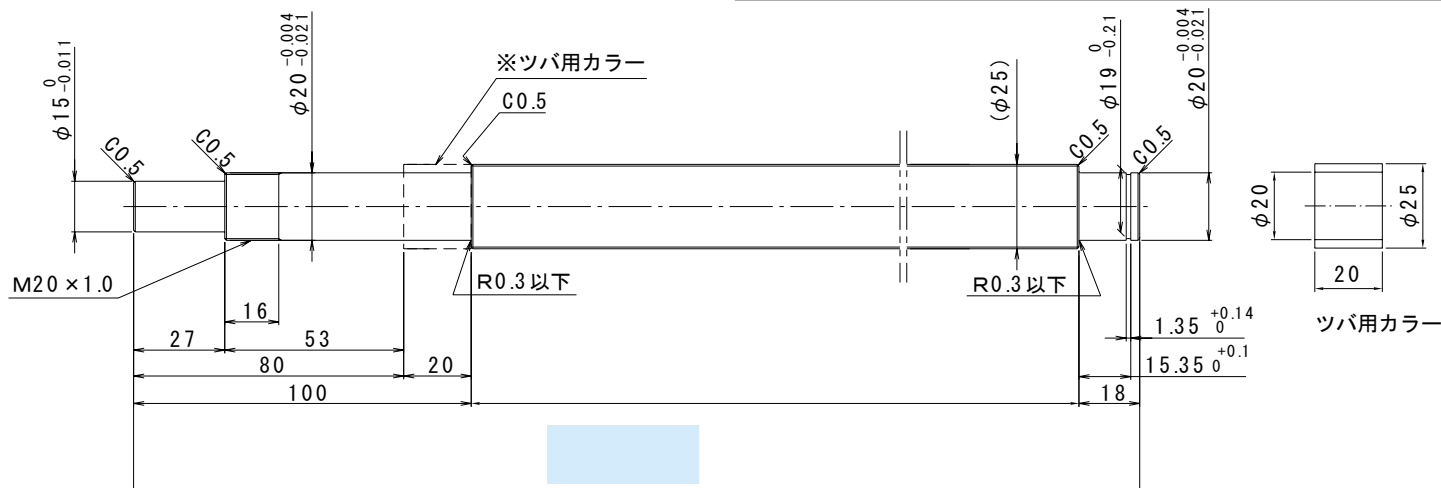

は直接入力してください。

適用サポートユニット
角形サポートユニット: MSK-20K / MSK-20S 丸形サポートユニット: MSF-20

ナット形状

ナットの向き

MY・MV

2510

×

全長 (最大長2495)

ナットの向き