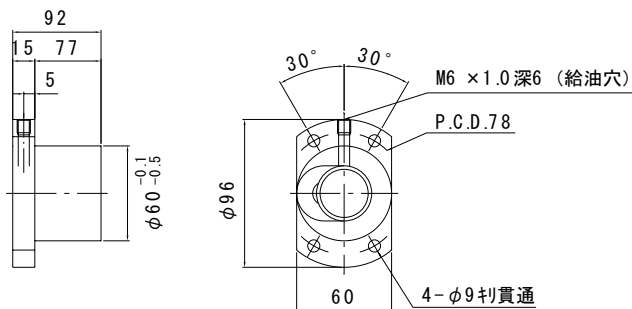

は直接入力してください。

適用サポートユニット
角形サポートユニット: MSK-20K / MSK-20S 丸形サポートユニット: MSF-20

ナット形状

ナットの向き

MY・MV

2510

×

全長 (最大長2495)

ナットの向き