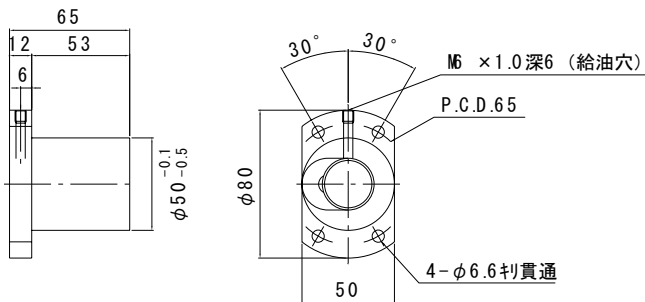

は直接入力してください。

適用サポートユニット
角形サポートユニット: MSK-20K / MSK-20S 丸形サポートユニット: MSF-20

ナット形状

ナットの向き

MY・MV 2806 × 全長 (最大長2495) ナットの向き