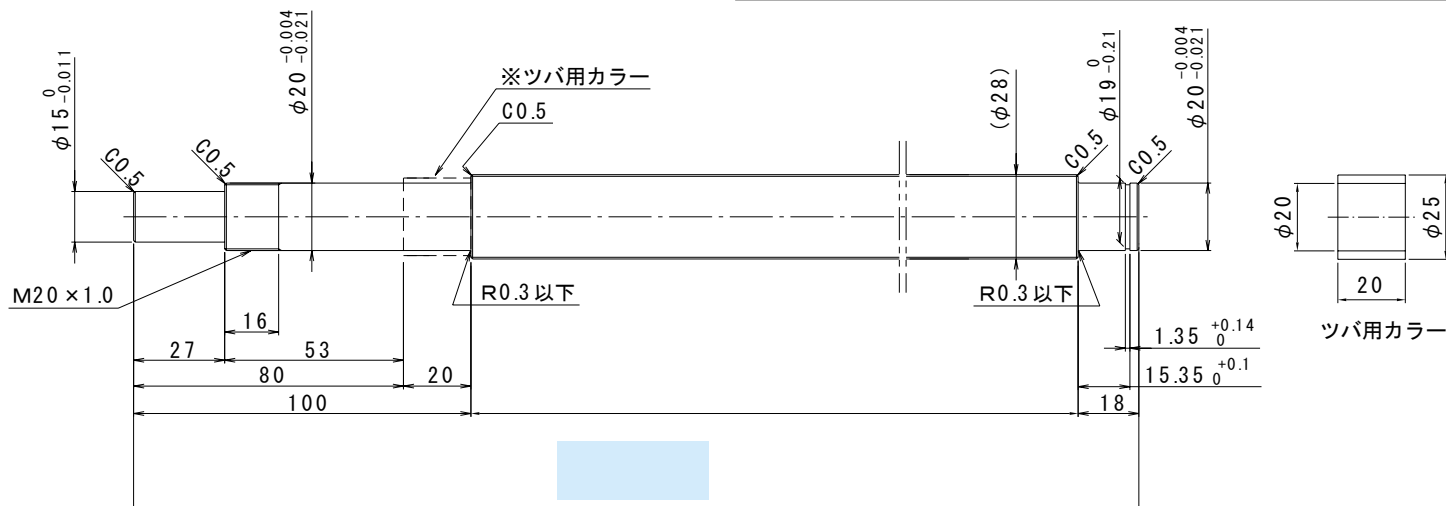

は直接入力してください。

適用サポートユニット
角形サポートユニット: MSK-20K / MSK-20S 丸形サポートユニット: MSF-20

ナット形状

ナットの向き

MY・MV 2806 × 全長 (最大長2495) ナットの向き