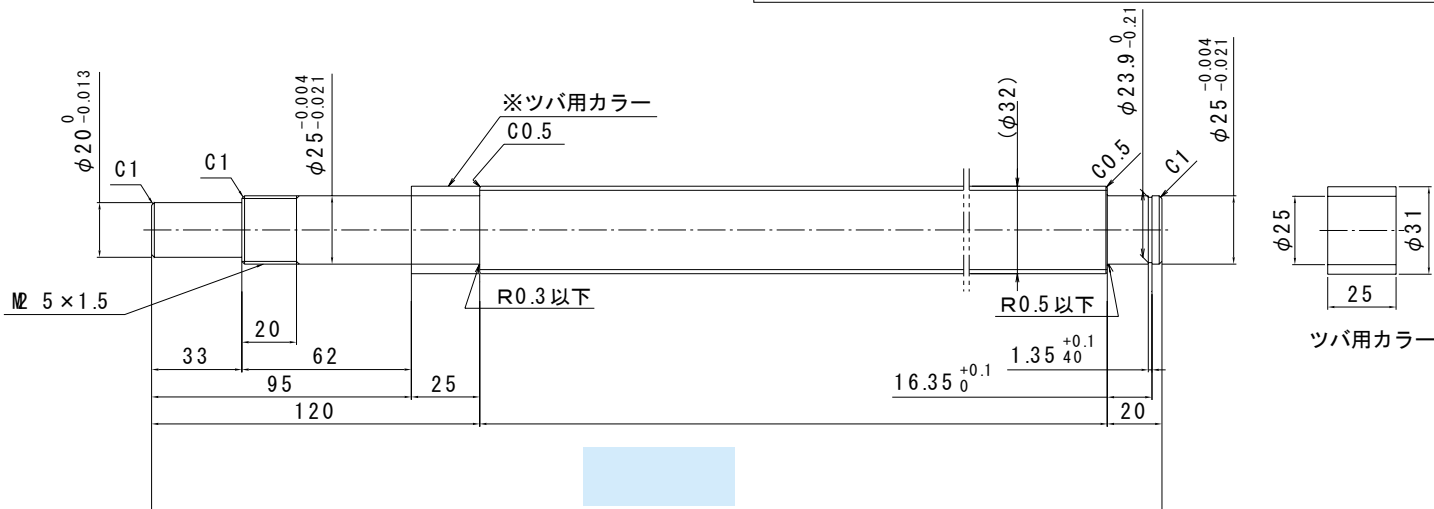

は直接入力してください。

適用サポートユニット
角形サポートユニット : MSK-25K / 丸形サポートユニット : MSF-25
MSK-25S

ナット形状

ナットの向き

MY・MV 3210 × 全長 (最大長2995) ナットの向き