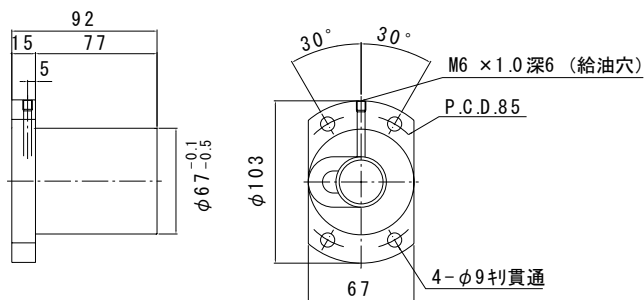

は直接入力してください。

適用サポートユニット
角形サポートユニット : MSK-25K / 丸形サポートユニット : MSF-25
MSK-25S

ナット形状

ナットの向き

MY・MV 3210 × 全長 (最大長2995) ナットの向き