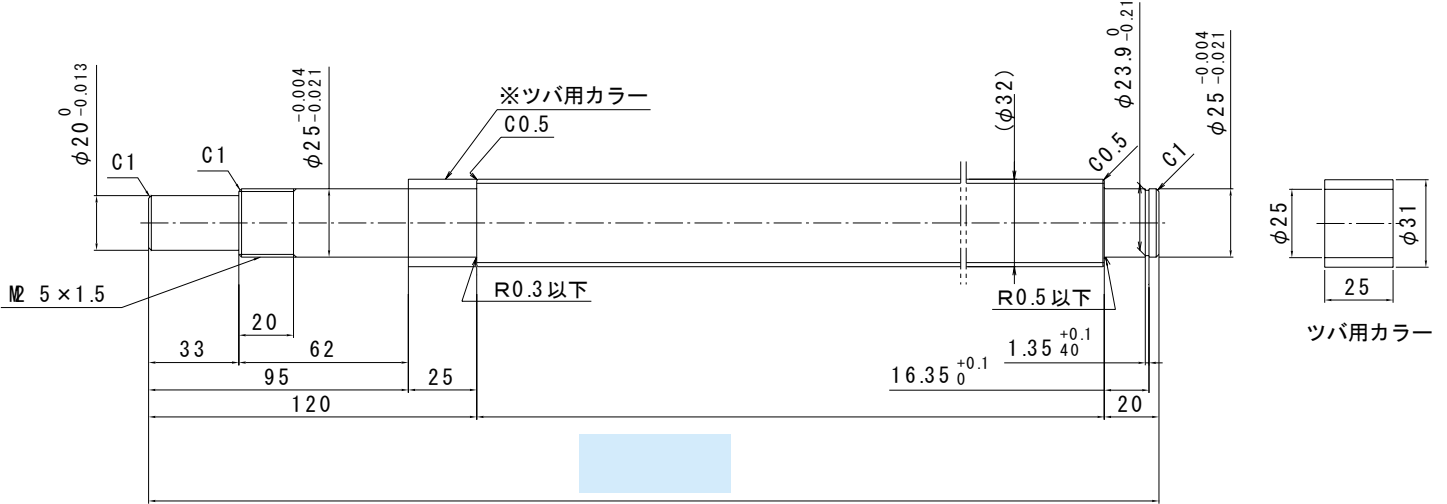

は直接入力してください。

適用サポートユニット
角形サポートユニット : MSK-25K / 丸形サポートユニット : MSF-25
MSK-25S

ナット形状

ナットの向き

A

B

全長 (最大長2995)

ナットの向き