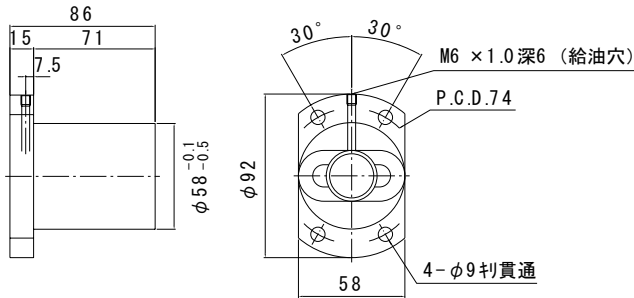

は直接入力してください。

適用サポートユニット
角形サポートユニット : MSK-25K / 丸形サポートユニット : MSF-25
MSK-25S

ナット形状

ナットの向き

A

B

全長 (最大長2995)

ナットの向き