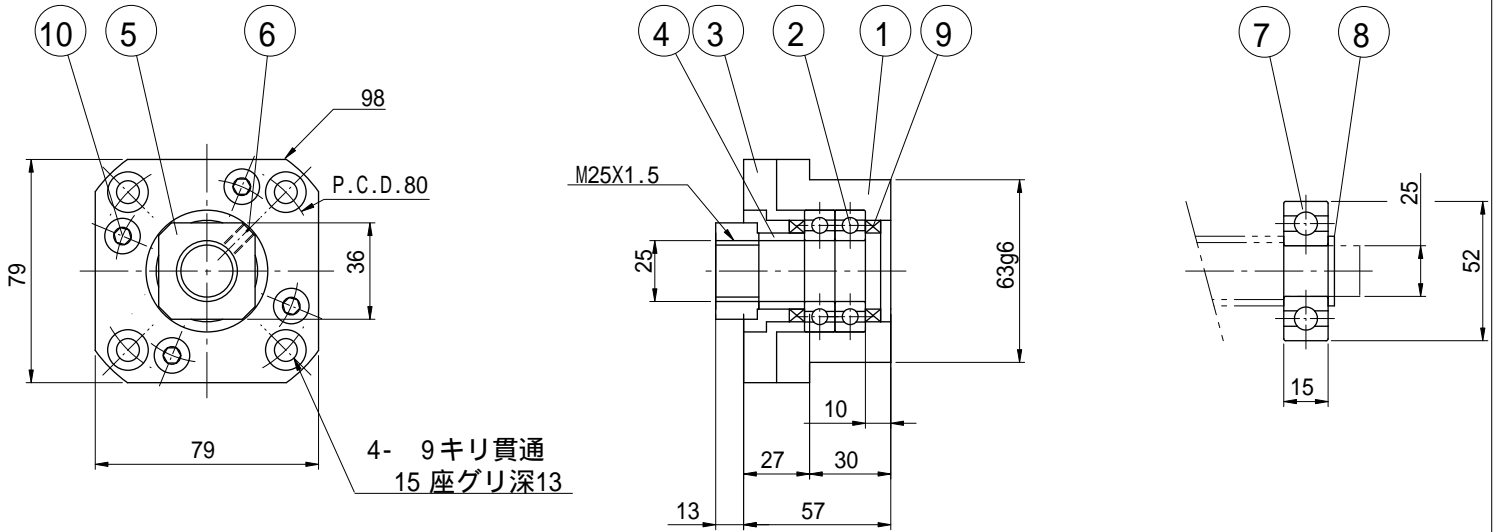

**サポートユニット固定（駆動）側ユニット丸形**

品番	部品名称	材質	数量	MSF-25
1	ベアリングハウジング	炭素鋼	1	四三酸化鉄皮膜
2	アンギュラベアリング		1組	7205DFP 5 A
3	押え蓋	炭素鋼	1	四三酸化鉄皮膜
4	カラー	炭素鋼	1	四三酸化鉄皮膜・呼び 25
5	四角ナット（セットピース付）	炭素鋼	1	四三酸化鉄皮膜
6	六角穴付止ねじ		1	M5 × 5
7	ベアリング		1	6205ZZ
8	止め輪		1	軸用 S25
9	オイルシール		2	GD32454
10	六角穴付ボルト		4	M8 × 15