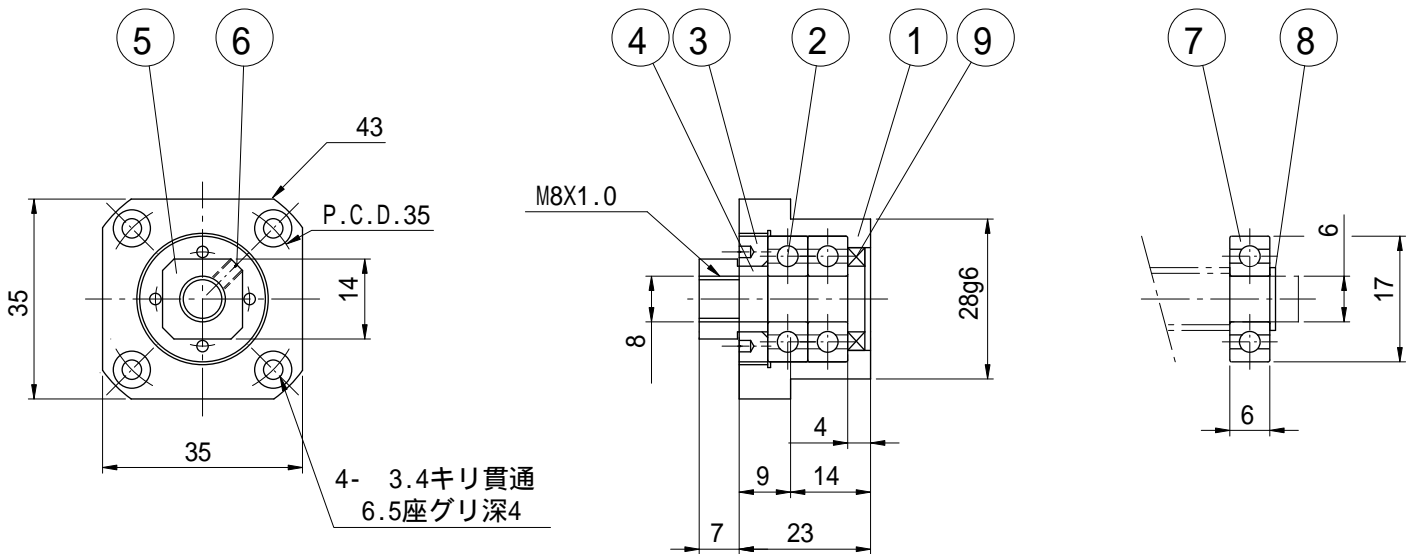

## サポートユニット固定（駆動）側ユニット丸形

品番	部品名称	材質	数量	MSF-8
1	ベアリングハウジング	炭素鋼	1	四三酸化鉄皮膜
2	アンギュラベアリング		1組	708DFP 5 A
3	押え蓋	炭素鋼	1	四三酸化鉄皮膜
4	カラー	炭素鋼	1	四三酸化鉄皮膜・呼び 8
5	四角ナット（セットピース付）	炭素鋼	1	四三酸化鉄皮膜
6	六角穴付止ねじ		1	M3 × 3
7	ベアリング		1	606ZZ
8	止め輪		1	軸用 S6
9	オイルシール		1	G12163