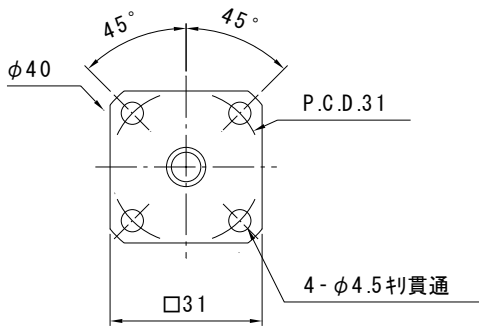

は直接入力してください。

適用サポートユニット
 角形サポートユニット：MSK-8K / 丸形サポートユニット：MSF-8
 MSK-8S

矢視X-X

ナットの向き

形式番号

全長 (最大長315)

ナットの向き

MP