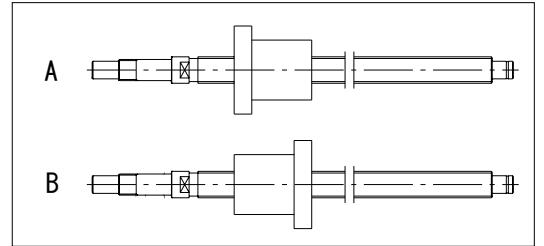

は直接入力してください。

適用サポートユニット
 角形サポートユニット：MSK-8K / 丸形サポートユニット：MSF-8
 MSK-8S

矢視X-X

ナットの向き

形式番号

全長 (最大長315)

ナットの向き

MP