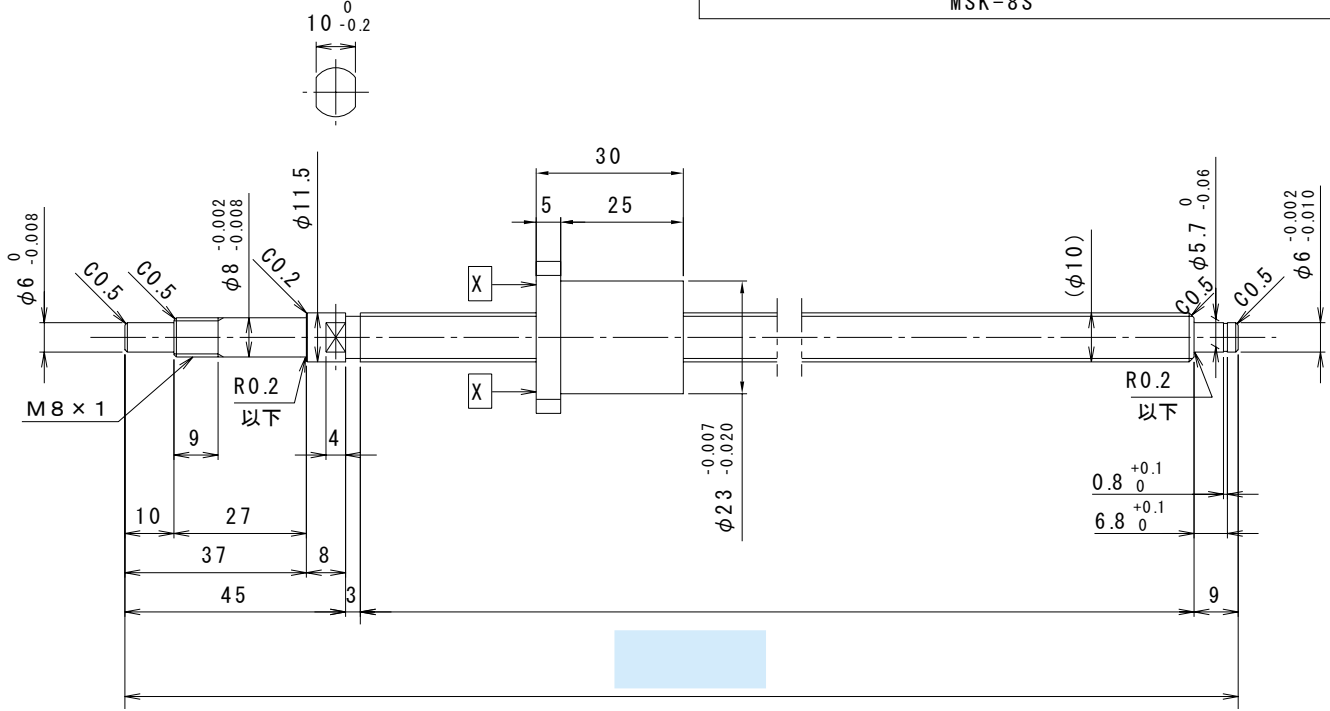

は直接入力してください。

適用サポートユニット
 角形サポートユニット：MSK-8K / 丸形サポートユニット：MSF-8
 MSK-8S

矢視X-X

ナットの向き

形式番号

全長 (最大長315)

ナットの向き

MP