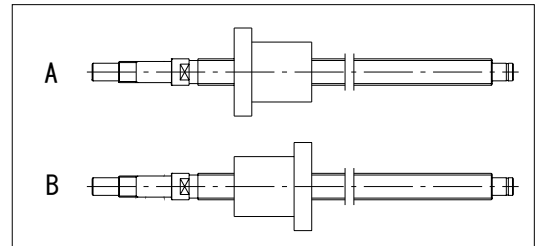

は直接入力してください。

適用サポートユニット
 角形サポートユニット：MSK-10K / 丸形サポートユニット：MSF-10
 MSK-10S

ナットの向き

形式番号

全長 (最大長445)

ナットの向き

MP

1205