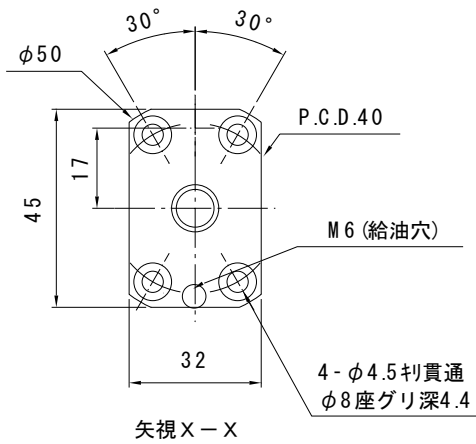

は直接入力してください。

適用サポートユニット
 角形サポートユニット：MSK-10K / 丸形サポートユニット：MSF-10
 MSK-10S

ナットの向き

形式番号

全長 (最大長445)

ナットの向き

MP

1205