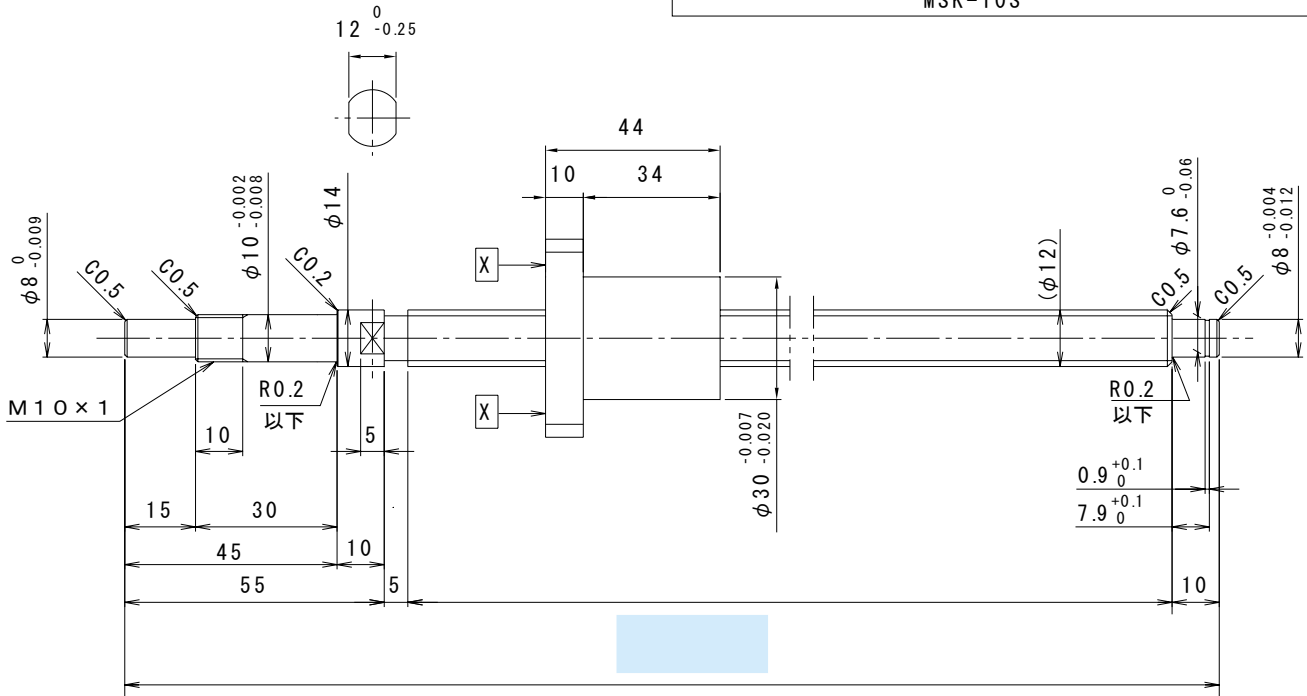

は直接入力してください。

適用サポートユニット
 角形サポートユニット：MSK-10K / 丸形サポートユニット：MSF-10
 MSK-10S

ナットの向き

形式番号

全長 (最大長445)

ナットの向き

MP

1205