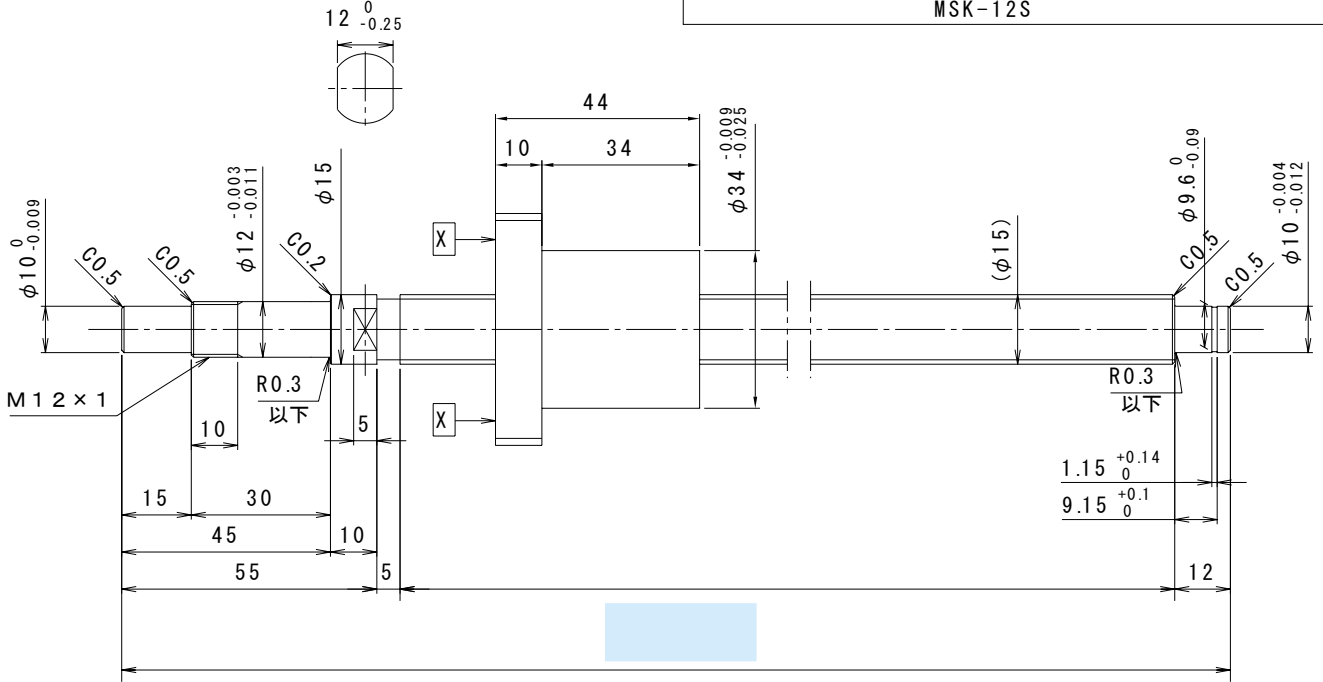

は直接入力してください。

適用サポートユニット
 角形サポートユニット：MSK-12K / 丸形サポートユニット：MSF-12
 MSK-12S

ナットの向き

形式番号

全長 (最大長595)

ナットの向き

MP

1505