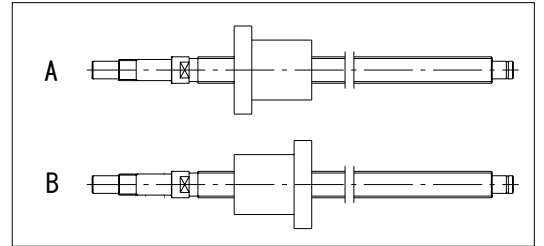

は直接入力してください。

適用サポートユニット
 角形サポートユニット：MSK-12K / 丸形サポートユニット：MSF-12
 MSK-12S

ナットの向き

形式番号

全長 (最大長595)

ナットの向き

MP

1505