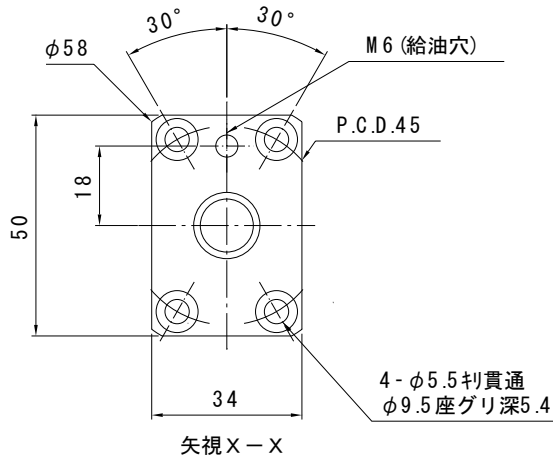

は直接入力してください。

適用サポートユニット
 角形サポートユニット：MSK-12K / 丸形サポートユニット：MSF-12
 MSK-12S

ナットの向き

形式番号

全長 (最大長595)

ナットの向き

MP

1505