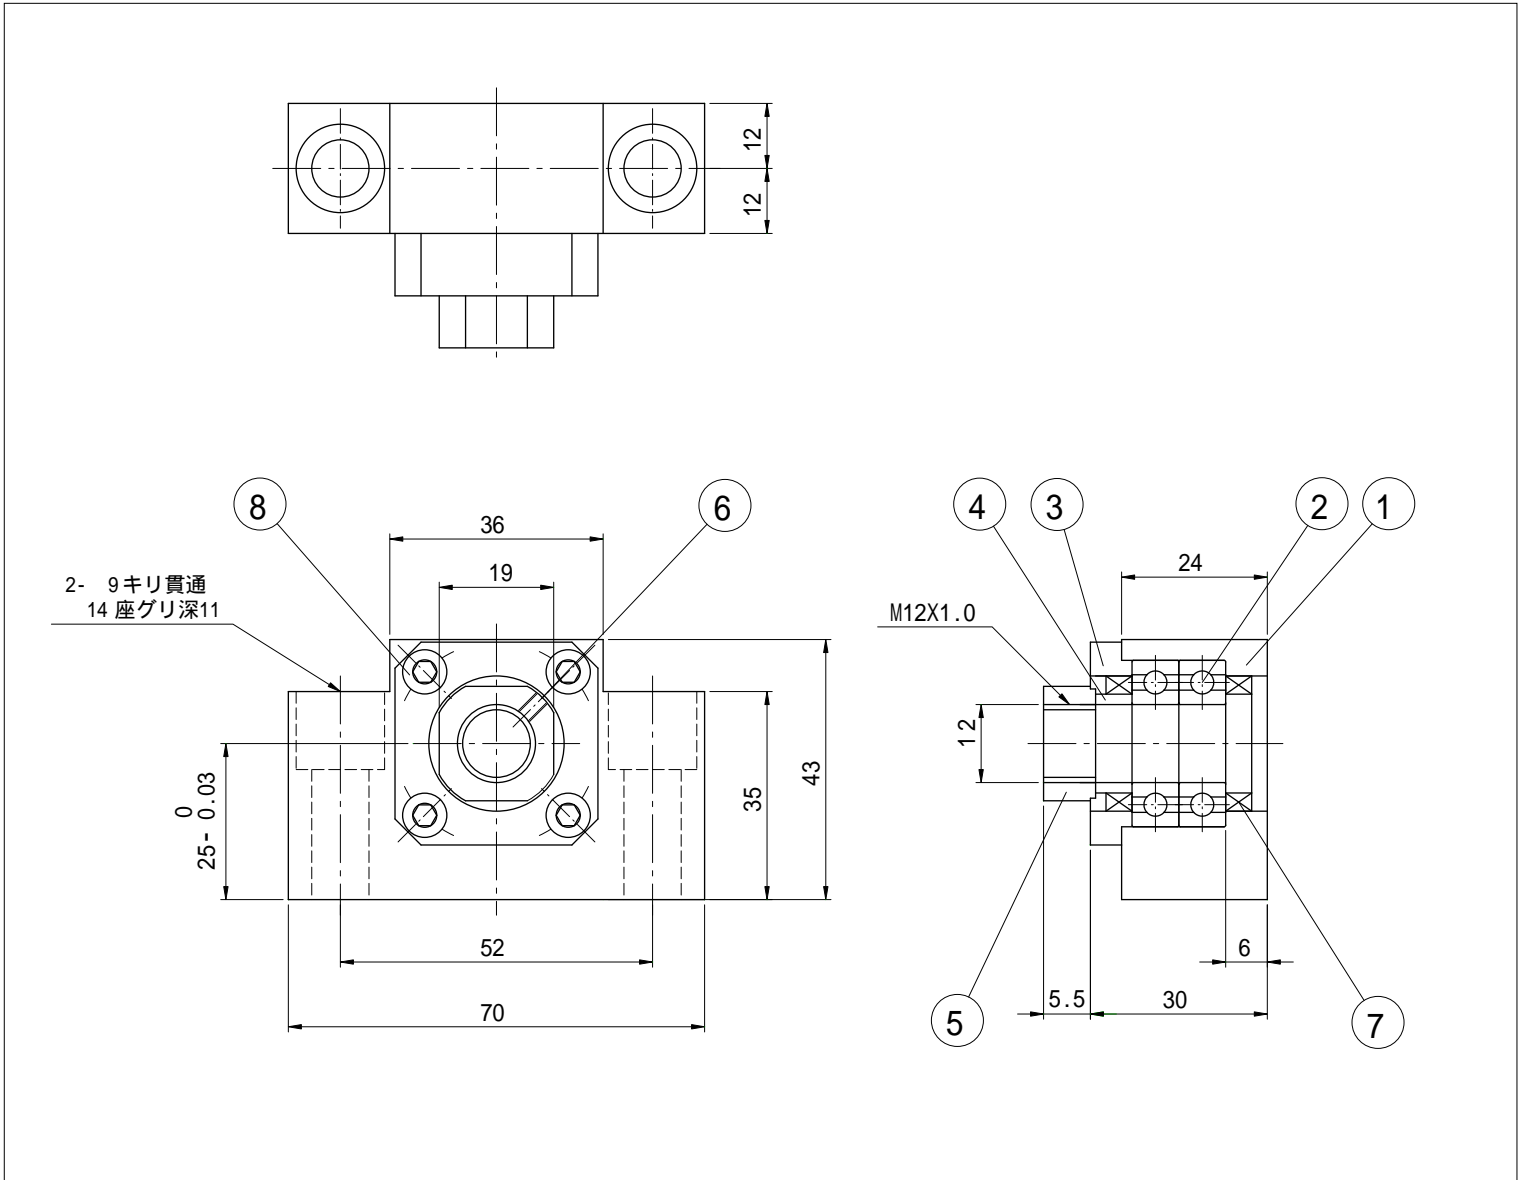

# サポートユニット固定（駆動）側ユニット角形

| 品番 | 部品名称           | 材質        | 数量 | MSK-12K       |
|----|----------------|-----------|----|---------------|
| 1  | ベアリングハウジング     | S45C・S50C | 1  | 四三酸化鉄皮膜       |
| 2  | アンギュラベアリング     |           | 1組 | 7001DFP 5 A   |
| 3  | 押え蓋            | S45C      | 1  | 四三酸化鉄皮膜       |
| 4  | カラー            | S45C      | 1  | 四三酸化鉄皮膜・呼び 12 |
| 5  | 四角ナット（セットピース付） | S45C      | 1  | 四三酸化鉄皮膜       |
| 6  | 六角穴付止ねじ        |           | 1  | M4 × 4        |
| 7  | オイルシール         |           | 2  | GD16223       |
| 8  | 六角穴付ボルト        |           | 4  | M4 × 6        |