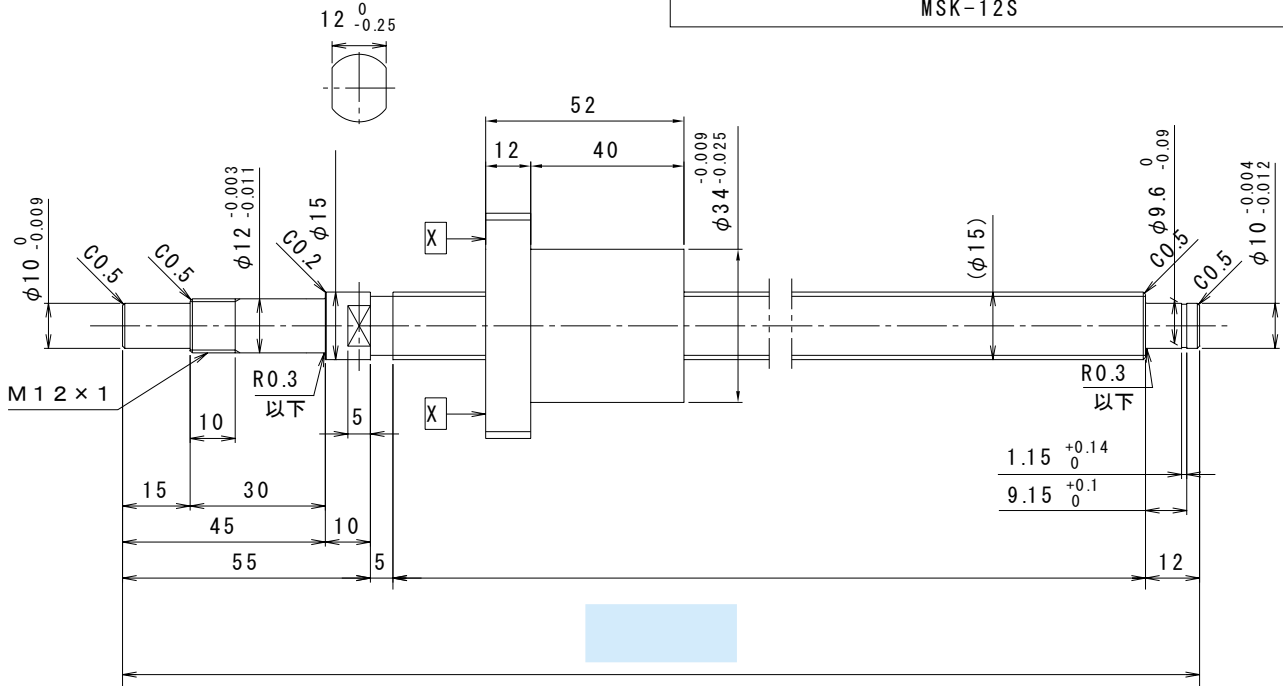

は直接入力してください。

適用サポートユニット  
角形サポートユニット: MSK-12K / 丸形サポートユニット: MSF-12  
MSK-12S

ナットの向き

形式番号

全長 (最大長1295)

ナットの向き

M E

1510