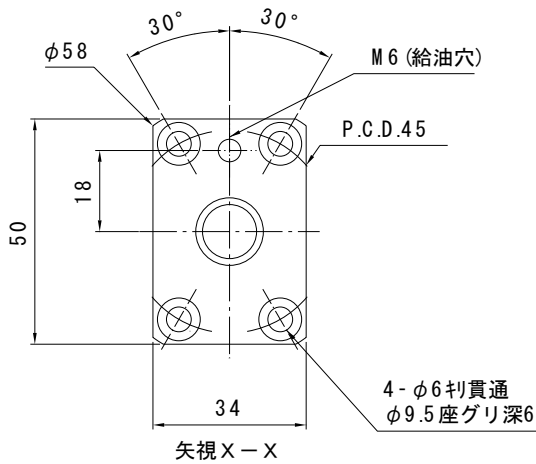

は直接入力してください。

適用サポートユニット  
角形サポートユニット: MSK-12K / 丸形サポートユニット: MSF-12  
MSK-12S

ナットの向き

形式番号

全長 (最大長1295)

ナットの向き

M E

1510