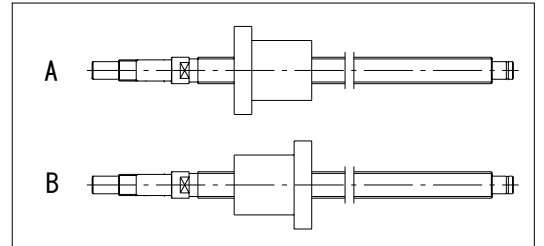

は直接入力してください。

適用サポートユニット  
角形サポートユニット : MSK-15K / 丸形サポートユニット : MSF-15  
MSK-15S

ナットの向き

形式番号

全長 (最大長1500)

ナットの向き

ME

2005