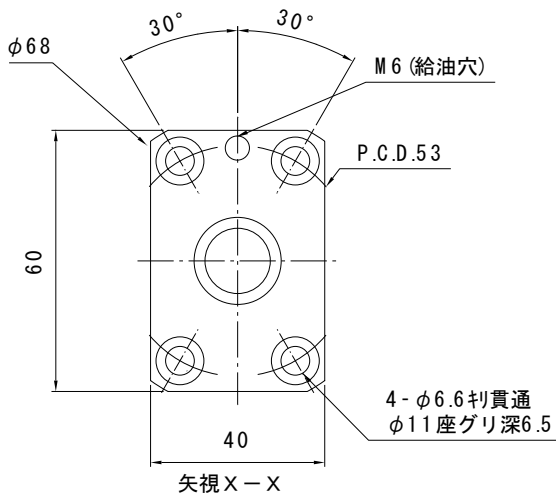

は直接入力してください。

適用サポートユニット  
角形サポートユニット : MSK-15K / 丸形サポートユニット : MSF-15  
MSK-15S

ナットの向き

形式番号

全長 (最大長1500)

ナットの向き

ME

2005