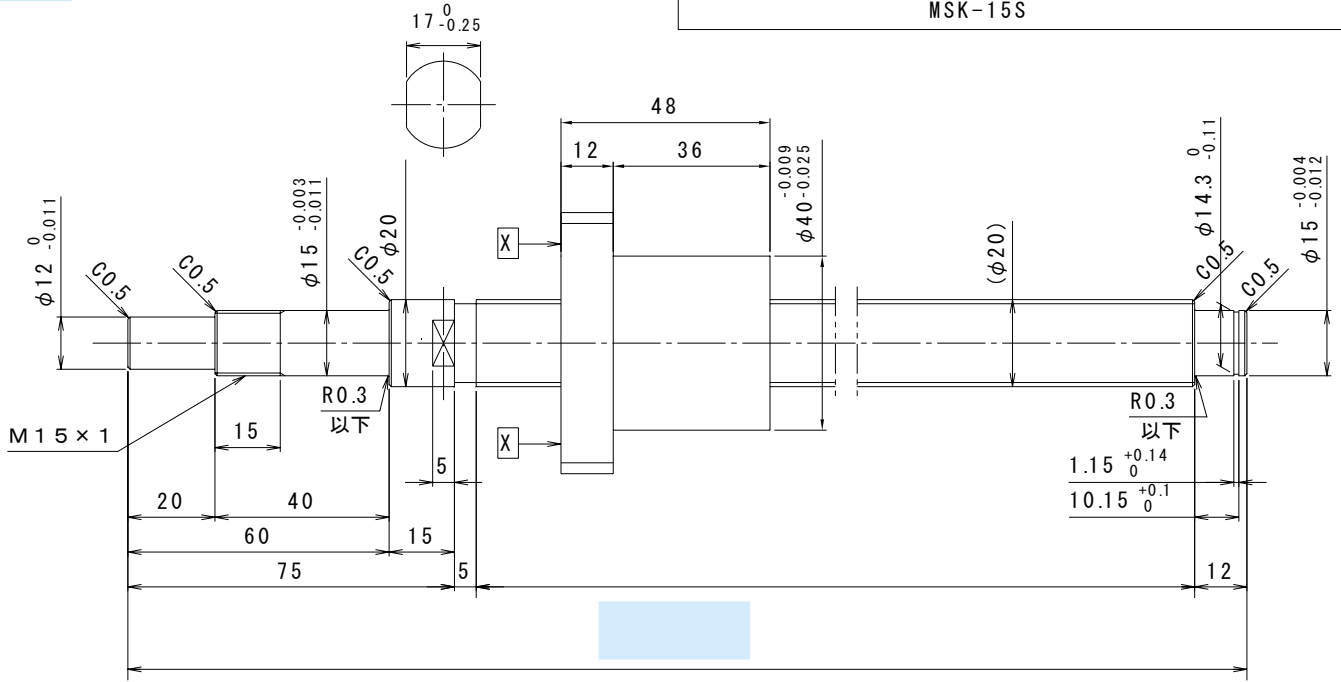

は直接入力してください。

適用サポートユニット  
角形サポートユニット : MSK-15K / 丸形サポートユニット : MSF-15  
MSK-15S

ナットの向き

形式番号

全長 (最大長1500)

ナットの向き

ME

2005