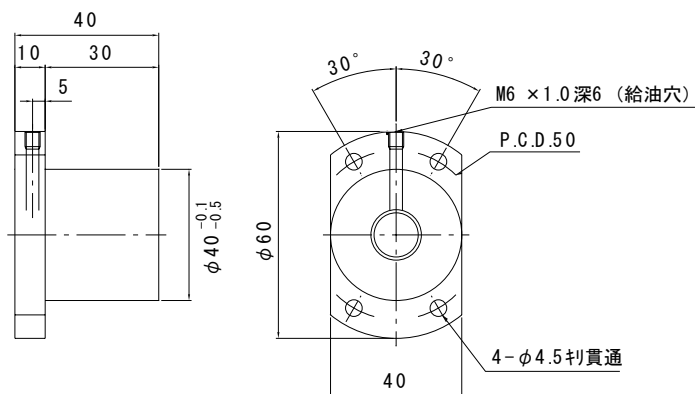

は直接入力してください。

適用サポートユニット
角形サポートユニット: MSK-15K / 丸形サポートユニット: MSF-15
MSK-15S

ナット形状

ナットの向き

A

B

全長 (最大長1995)

ナットの向き