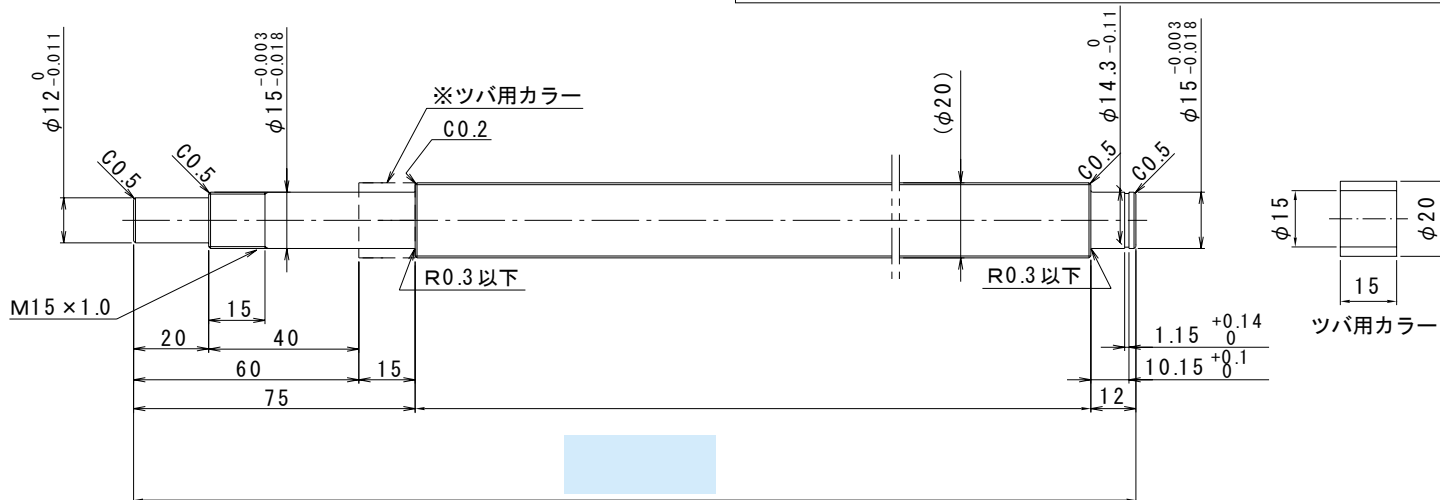

は直接入力してください。

適用サポートユニット
角形サポートユニット: MSK-15K / 丸形サポートユニット: MSF-15
MSK-15S

ナット形状

ナットの向き

A

B

全長 (最大長1995)

ナットの向き