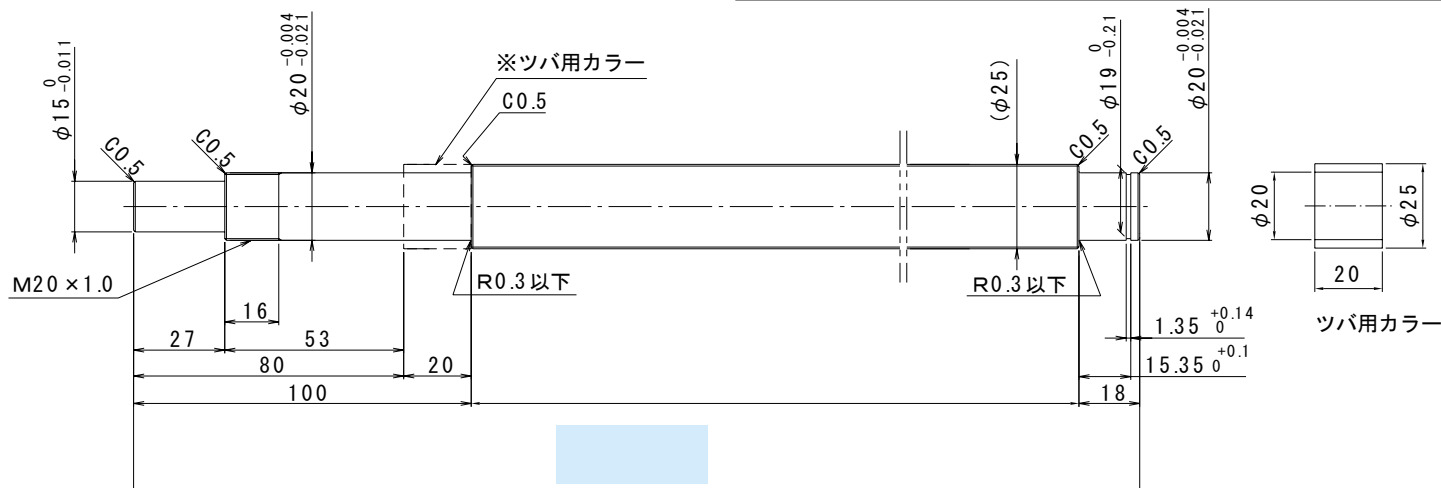

は直接入力してください。

適用サポートユニット
角形サポートユニット：MSK-20K / 丸形サポートユニット：MSF-20
MSK-20S

ナット形状

ナットの向き

全長 (最大長2495)

ナットの向き

MY・MV

2525