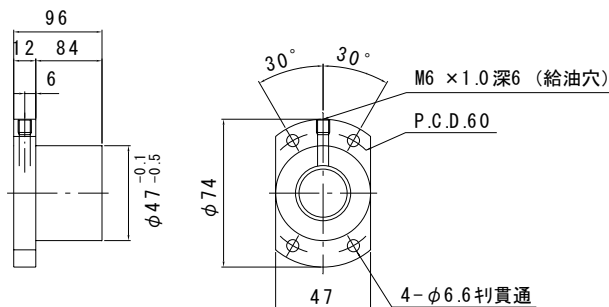

は直接入力してください。

適用サポートユニット
角形サポートユニット：MSK-20K / 丸形サポートユニット：MSF-20
MSK-20S

ナット形状

ナットの向き

全長 (最大長2495)

ナットの向き

MY・MV

2525