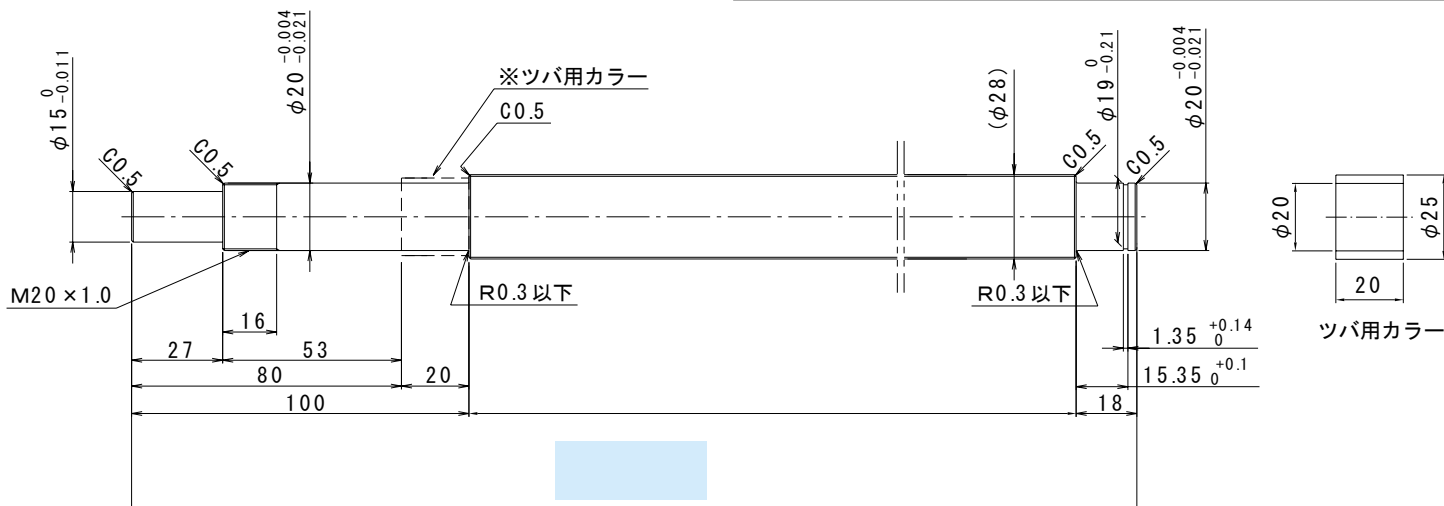

は直接入力してください。

適用サポートユニット  
角形サポートユニット: MSK-20K / MSK-20S    丸形サポートユニット: MSF-20

**ナット形状**

ナットの向き

MY・MV    2806    ×    全長 (最大長2495)    ナットの向き