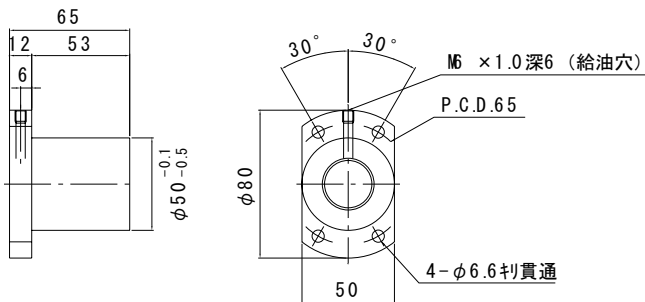

は直接入力してください。

適用サポートユニット  
角形サポートユニット: MSK-20K / MSK-20S    丸形サポートユニット: MSF-20

**ナット形状**

ナットの向き

MY・MV    2806    ×    全長 (最大長2495)    ナットの向き