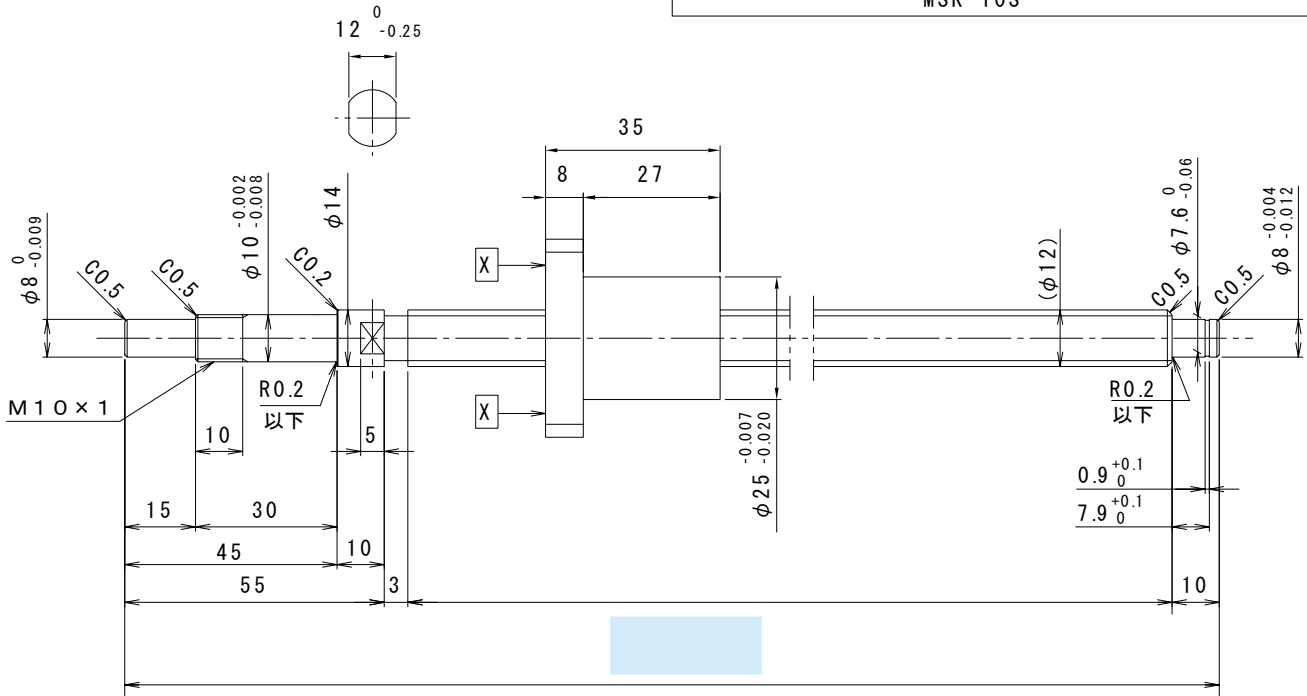

は直接入力してください。

適用サポートユニット
 角形サポートユニット：MSK-10K / 丸形サポートユニット：MSF-10
 MSK-10S

矢視 X-X

ナットの向き

形式番号

全長 (最大長395)

ナットの向き

MP

1202

DS

AAPR

×