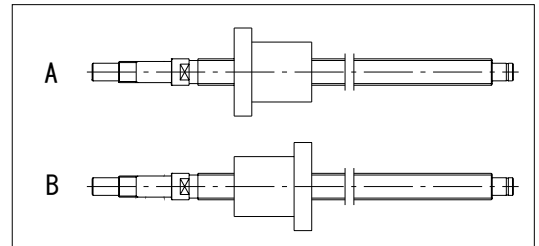

は直接入力してください。

適用サポートユニット
 角形サポートユニット：MSK-10K / 丸形サポートユニット：MSF-10
 MSK-10S

矢視 X-X

ナットの向き

形式番号

全長 (最大長395)

ナットの向き

MP