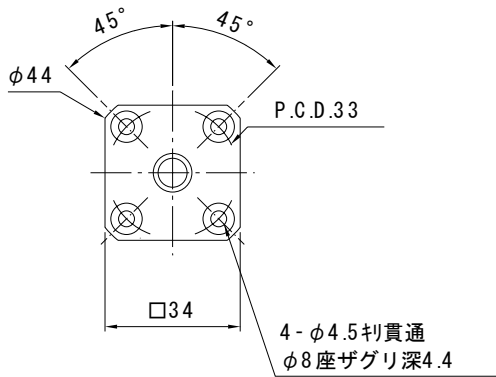

は直接入力してください。

適用サポートユニット
 角形サポートユニット：MSK-10K / 丸形サポートユニット：MSF-10
 MSK-10S

矢視 X-X

ナットの向き

形式番号

全長 (最大長395)

ナットの向き

MP